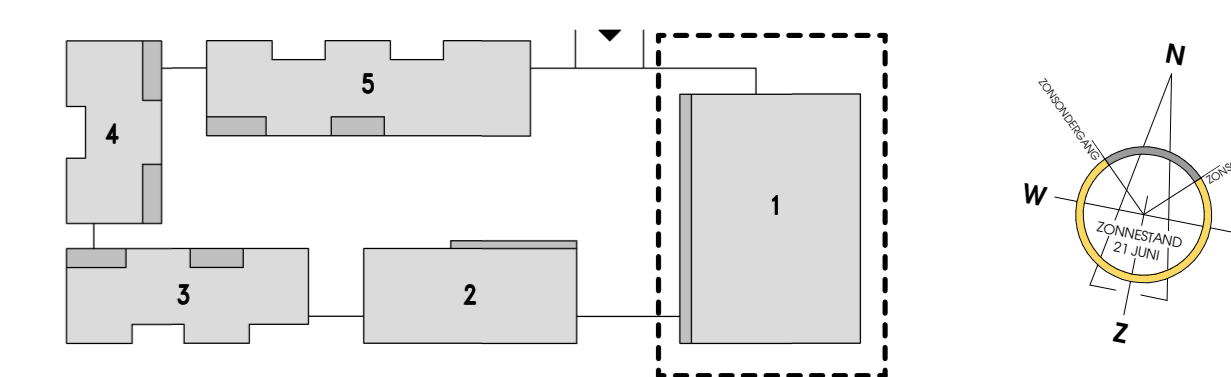

StadsEiland, Zwolle

Woningplattegronden - Woningtype 13