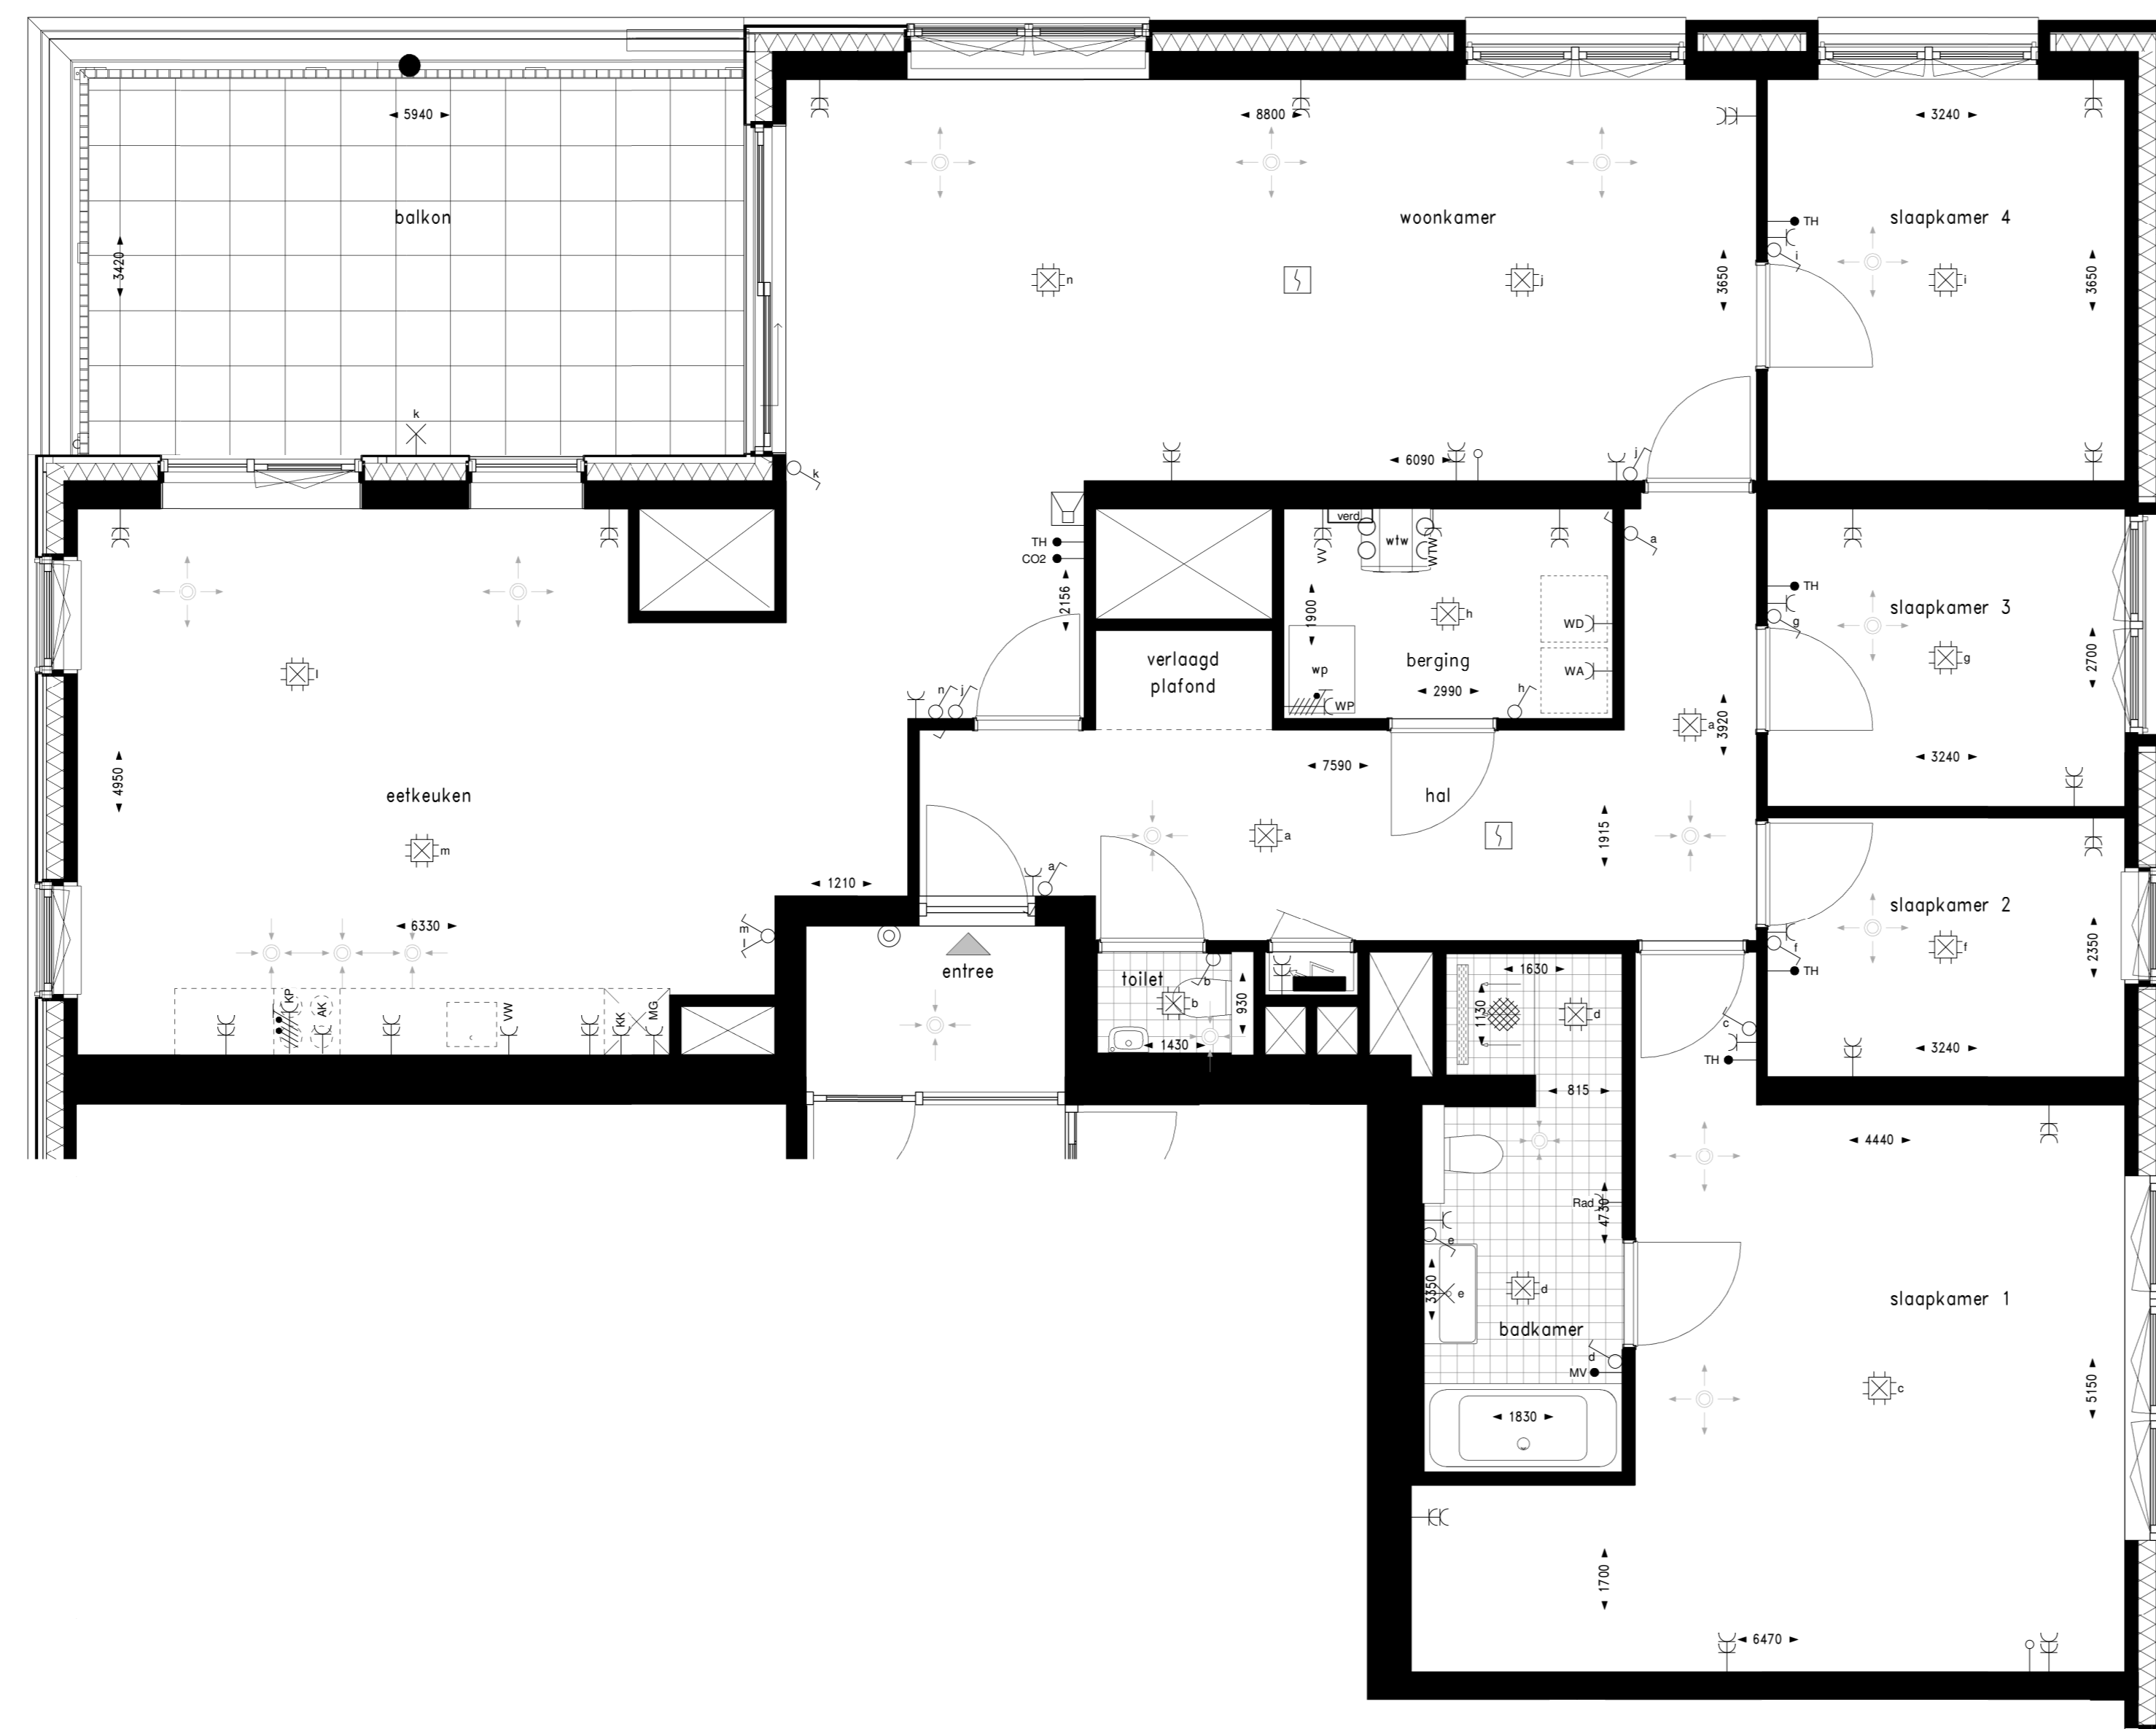

Bouwnummer 49 (7e verdieping)

Renvooi afkortingen		Renvooi symbolen	
Afkorting	Omschrijving	Symbol	Omschrijving
AK	Opstelplaats afzuigkap		Wandcontactdoos, 1- en 2-werdig
CO2	CO2-sensor		Wandcontactdoos, 3-fase
KK	Opstelplaats koelkast		Aansluitpunt, bed/wand/onderbed
KP	Opstelplaats kookplaat		Rookmeider
MG	Loze leiding t.b.v. opstelplaats magnetron		Plafondlichtpunt
MV	Megatische ventilatie		Wandlichtpunt
TH	Thermostaat		Schakelaar
VV	Vloerverwarming		Schakelaar, serie
VW	Loze leiding t.b.v. opstelplaats vaatwasser		Schakelaar, wireless
WA	Opstelplaats wasautomaat		Intercom
WD	Opstelplaats wasdroger		Schelf
WP	Warmtepomp		Beddrukker
WTW	WTW-unit		Aardmuts
			Verdeelkast
			Vloerverwarming verdeler
			Rozet, inblaas
			Rozet, retour