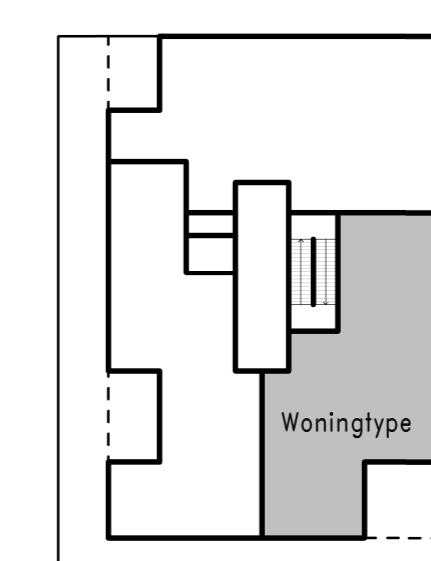

Stadsland, Zwolle

Woningplattegronden - Woningtype 11