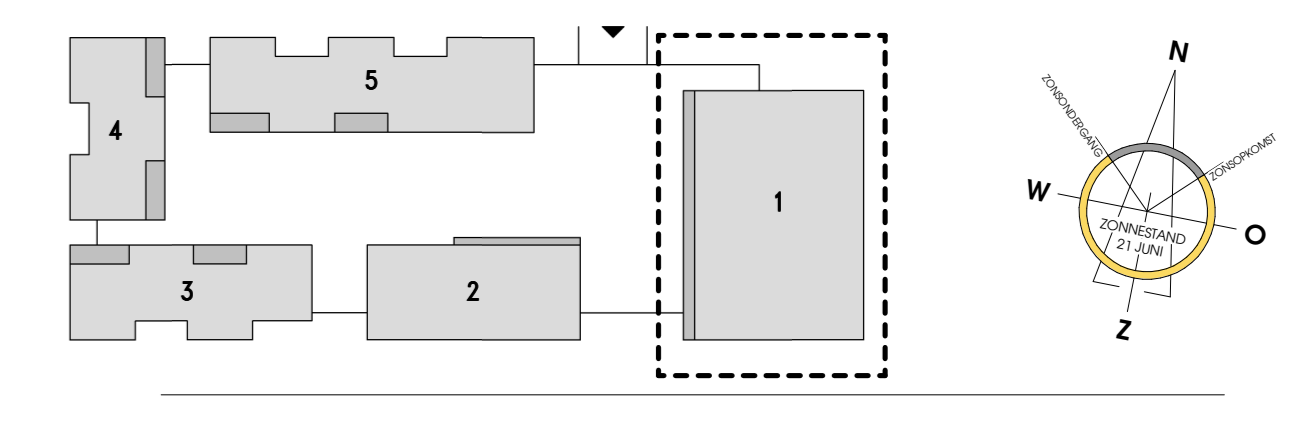

Stadsland, Zwolle

Woningplattegronden - Woningtype 11