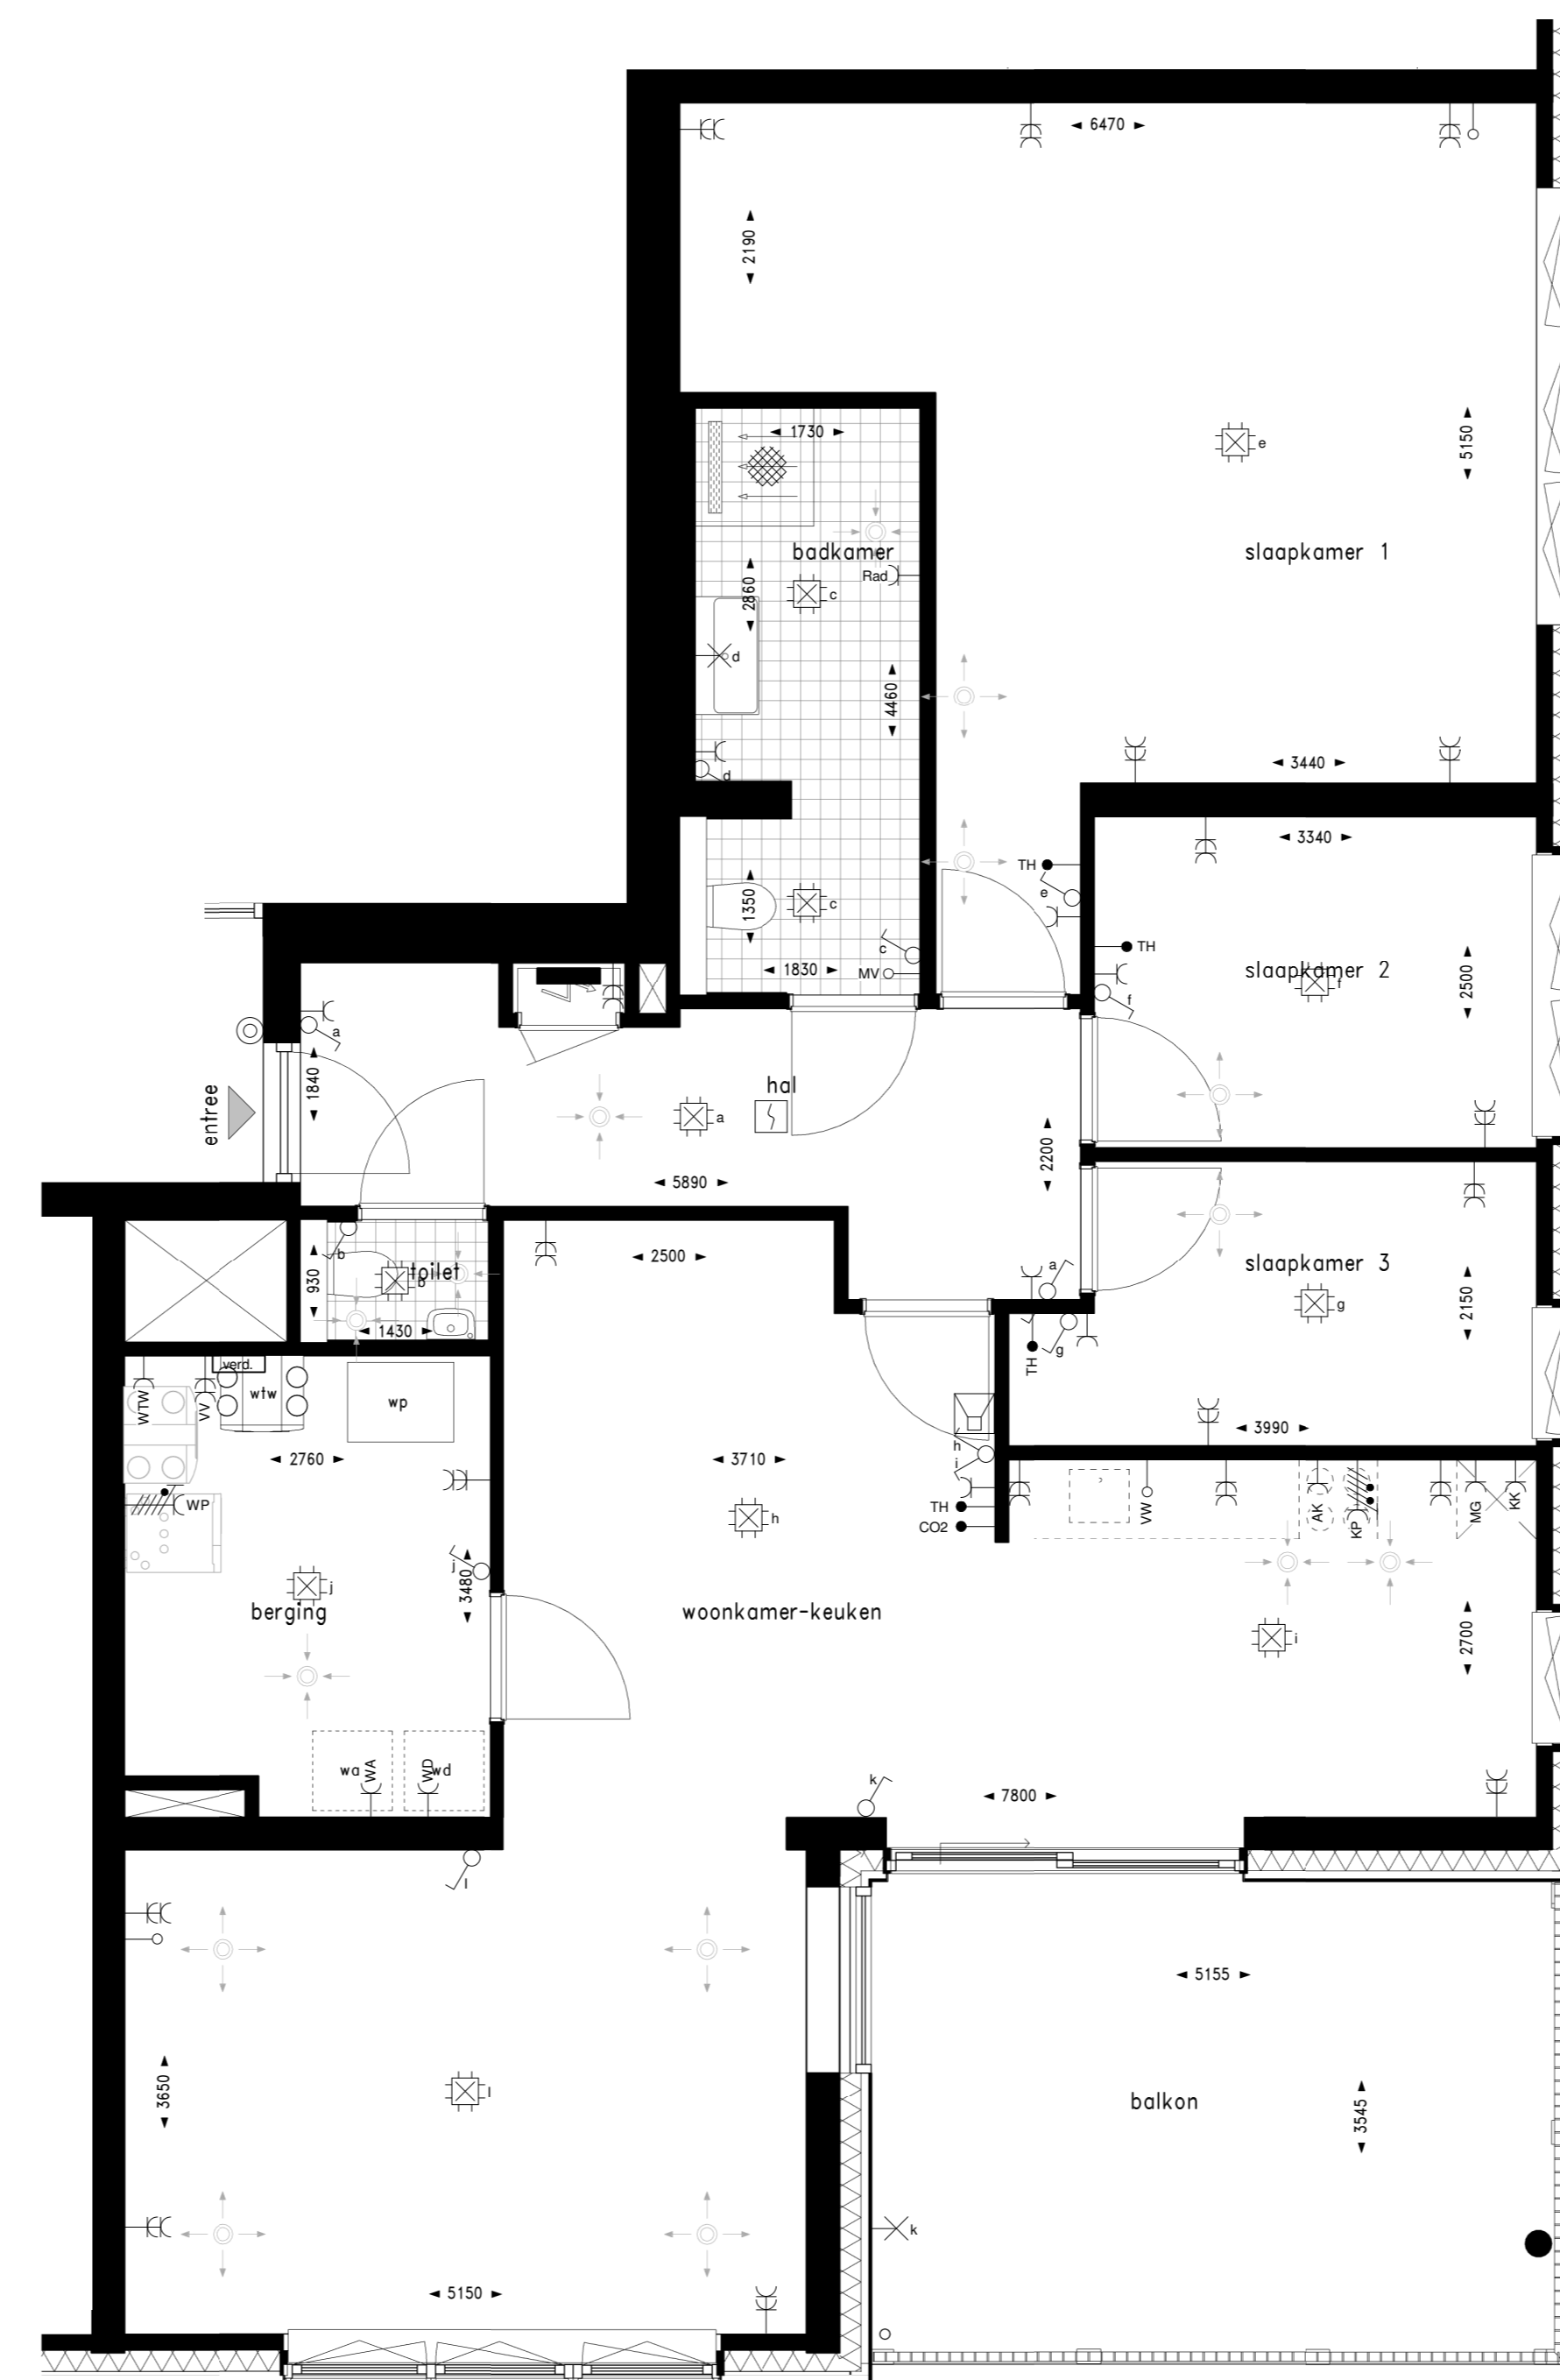

Bouwnummer 47 (6e verdieping)

Renvooi afkortingen		Renvooi symbolen	
Afkorting	Omschrijving	Symbol	Omschrijving
AK	Opstelplaats afzuigkap		Wandcontactdoos, 1- en 2-voudig
CDZ	CO2-sensor		Wandcontactdoos, 3-fase
KK	Opstelplaats koelkast		Aansluitpunt, bedraad/onbedraad
KP	Opstelplaats kookplaat		Rookmelder
MG	Loze leiding t.b.v. opstelplaats magnetron		Plafondlichtpunt
MV	Meganische ventilatie		Wandlichtpunt
TH	Thermostaat		Schakelaar
VV	Vloerverwarming		Schakelaar, serie
VW	Loze leiding t.b.v. opstelplaats vaatwasser		Schakelaar, wisel
WA	Opstelplaats wasautomaat		Intercom
WD	Opstelplaats wasdroger		Schelf
WP	Warmtepomp		Bedrucker
WTW	WTW-unit		Aardmat
			Verdeekast
			Vloerverwarming verdelers
			Rozet, inblaa
			Rozet, retour