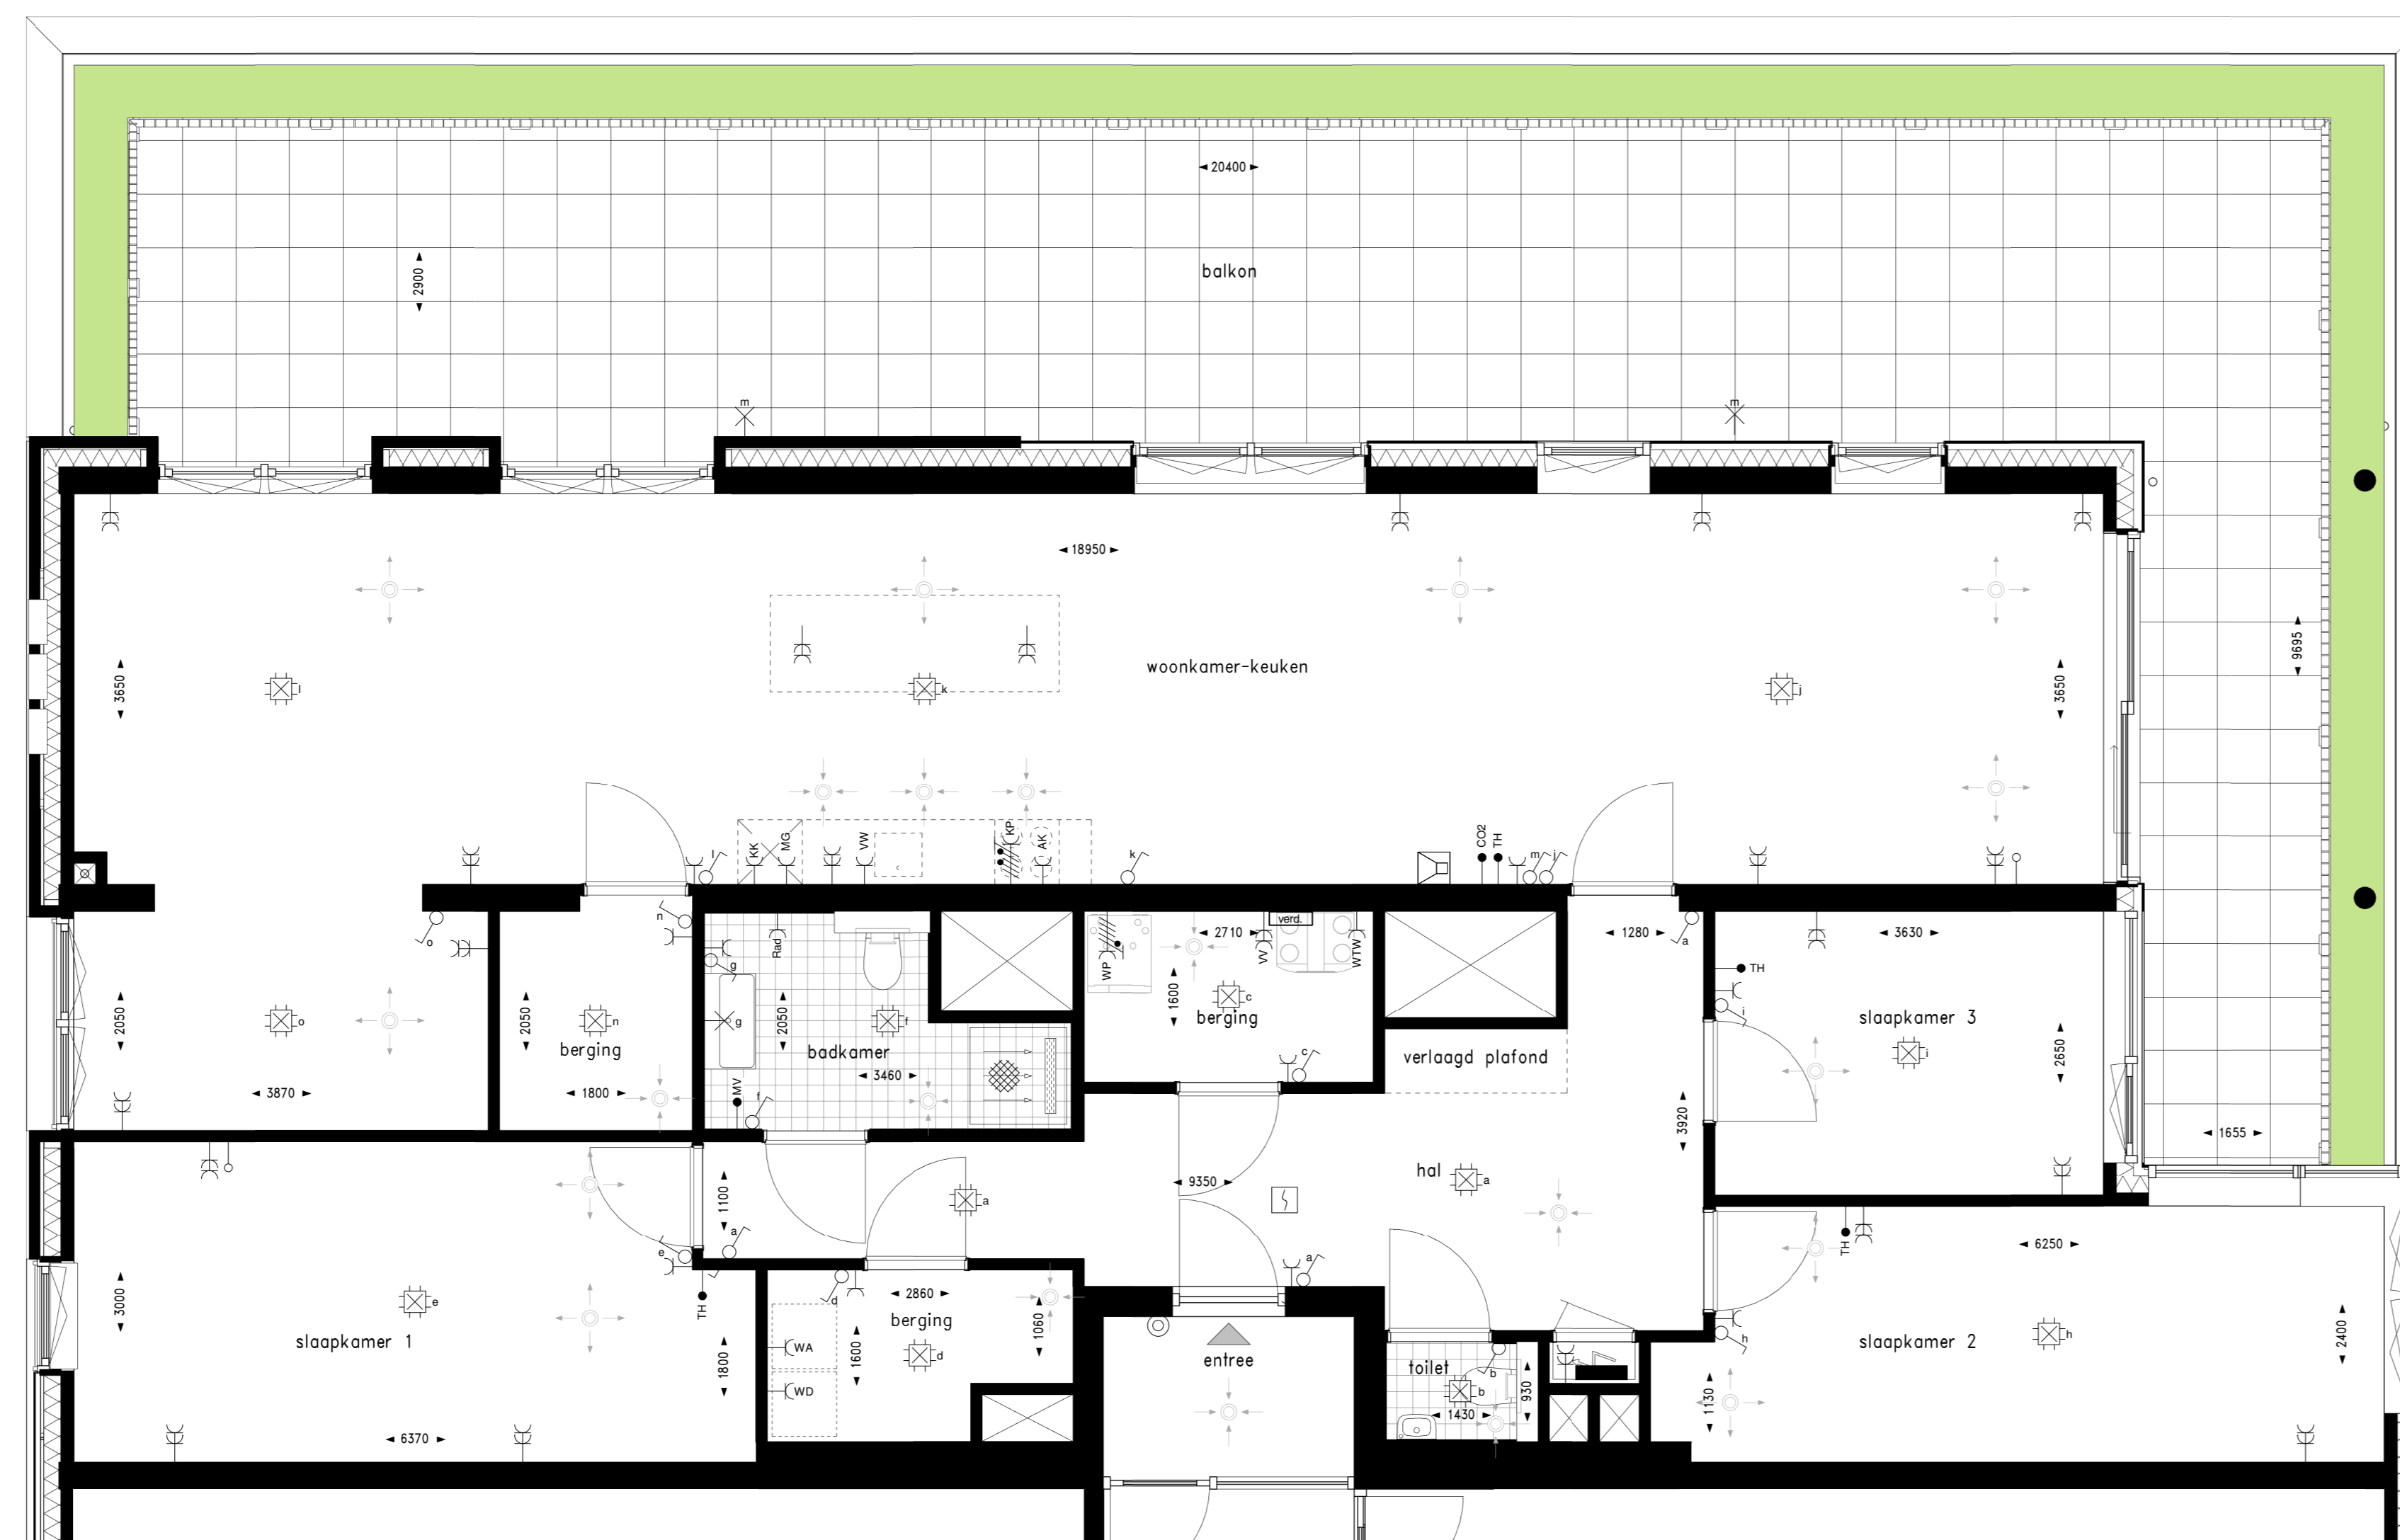

Bouwnummer 37 (3e verdieping)

0,5 1 1,5 2 2,5m

Renvooi afkortingen		Renvooi symbolen	
Afkorting	Omschrijving	Symbol	Omschrijving
AK	Opstelplaats afzuigkap		Wandcontactdoos, 1- en 2-voudig
CO2	CO2-sensor		Wandcontactdoos, 3-fase
KK	Opstelplaats koelkast		Aansluitpunt, bedrad/bedrad
KP	Opstelplaats kookplaat		Rookmeter
MG	Loze leiding t.b.v. opstelplaats magnetron		Plafondlichtpunt
MV	Megatische ventilatie		Wandlichtpunt
TH	Thermostaat		Schakelaar
VV	Vloerverwarming		Schakelaar, serie
VW	Loze leiding t.b.v. opstelplaats vaatwasser		Schakelaar, wireless
WA	Opstelplaats wasautomaat		Intercom
WD	Opstelplaats wasdroger		Schakelaar
WP	Warmtepomp		Bedrucker
WTW	WTW-unit		Airduits
			Verrekeerkast
			Vloerverwarmingverdelers
			Robot, inblaa
			Robot, retour