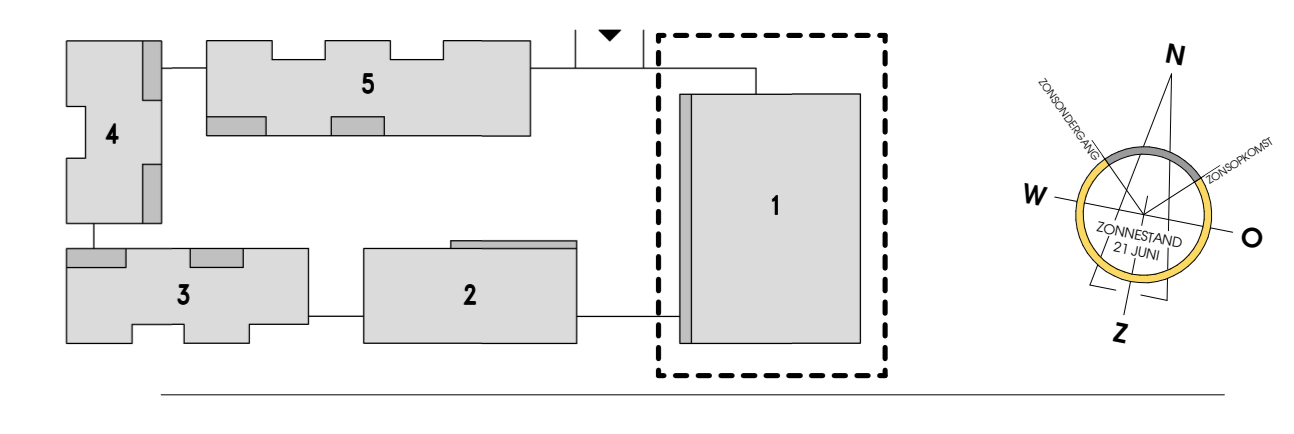

Stadsland, Zwolle

Woningplattegronden - Woningtype 7 v3