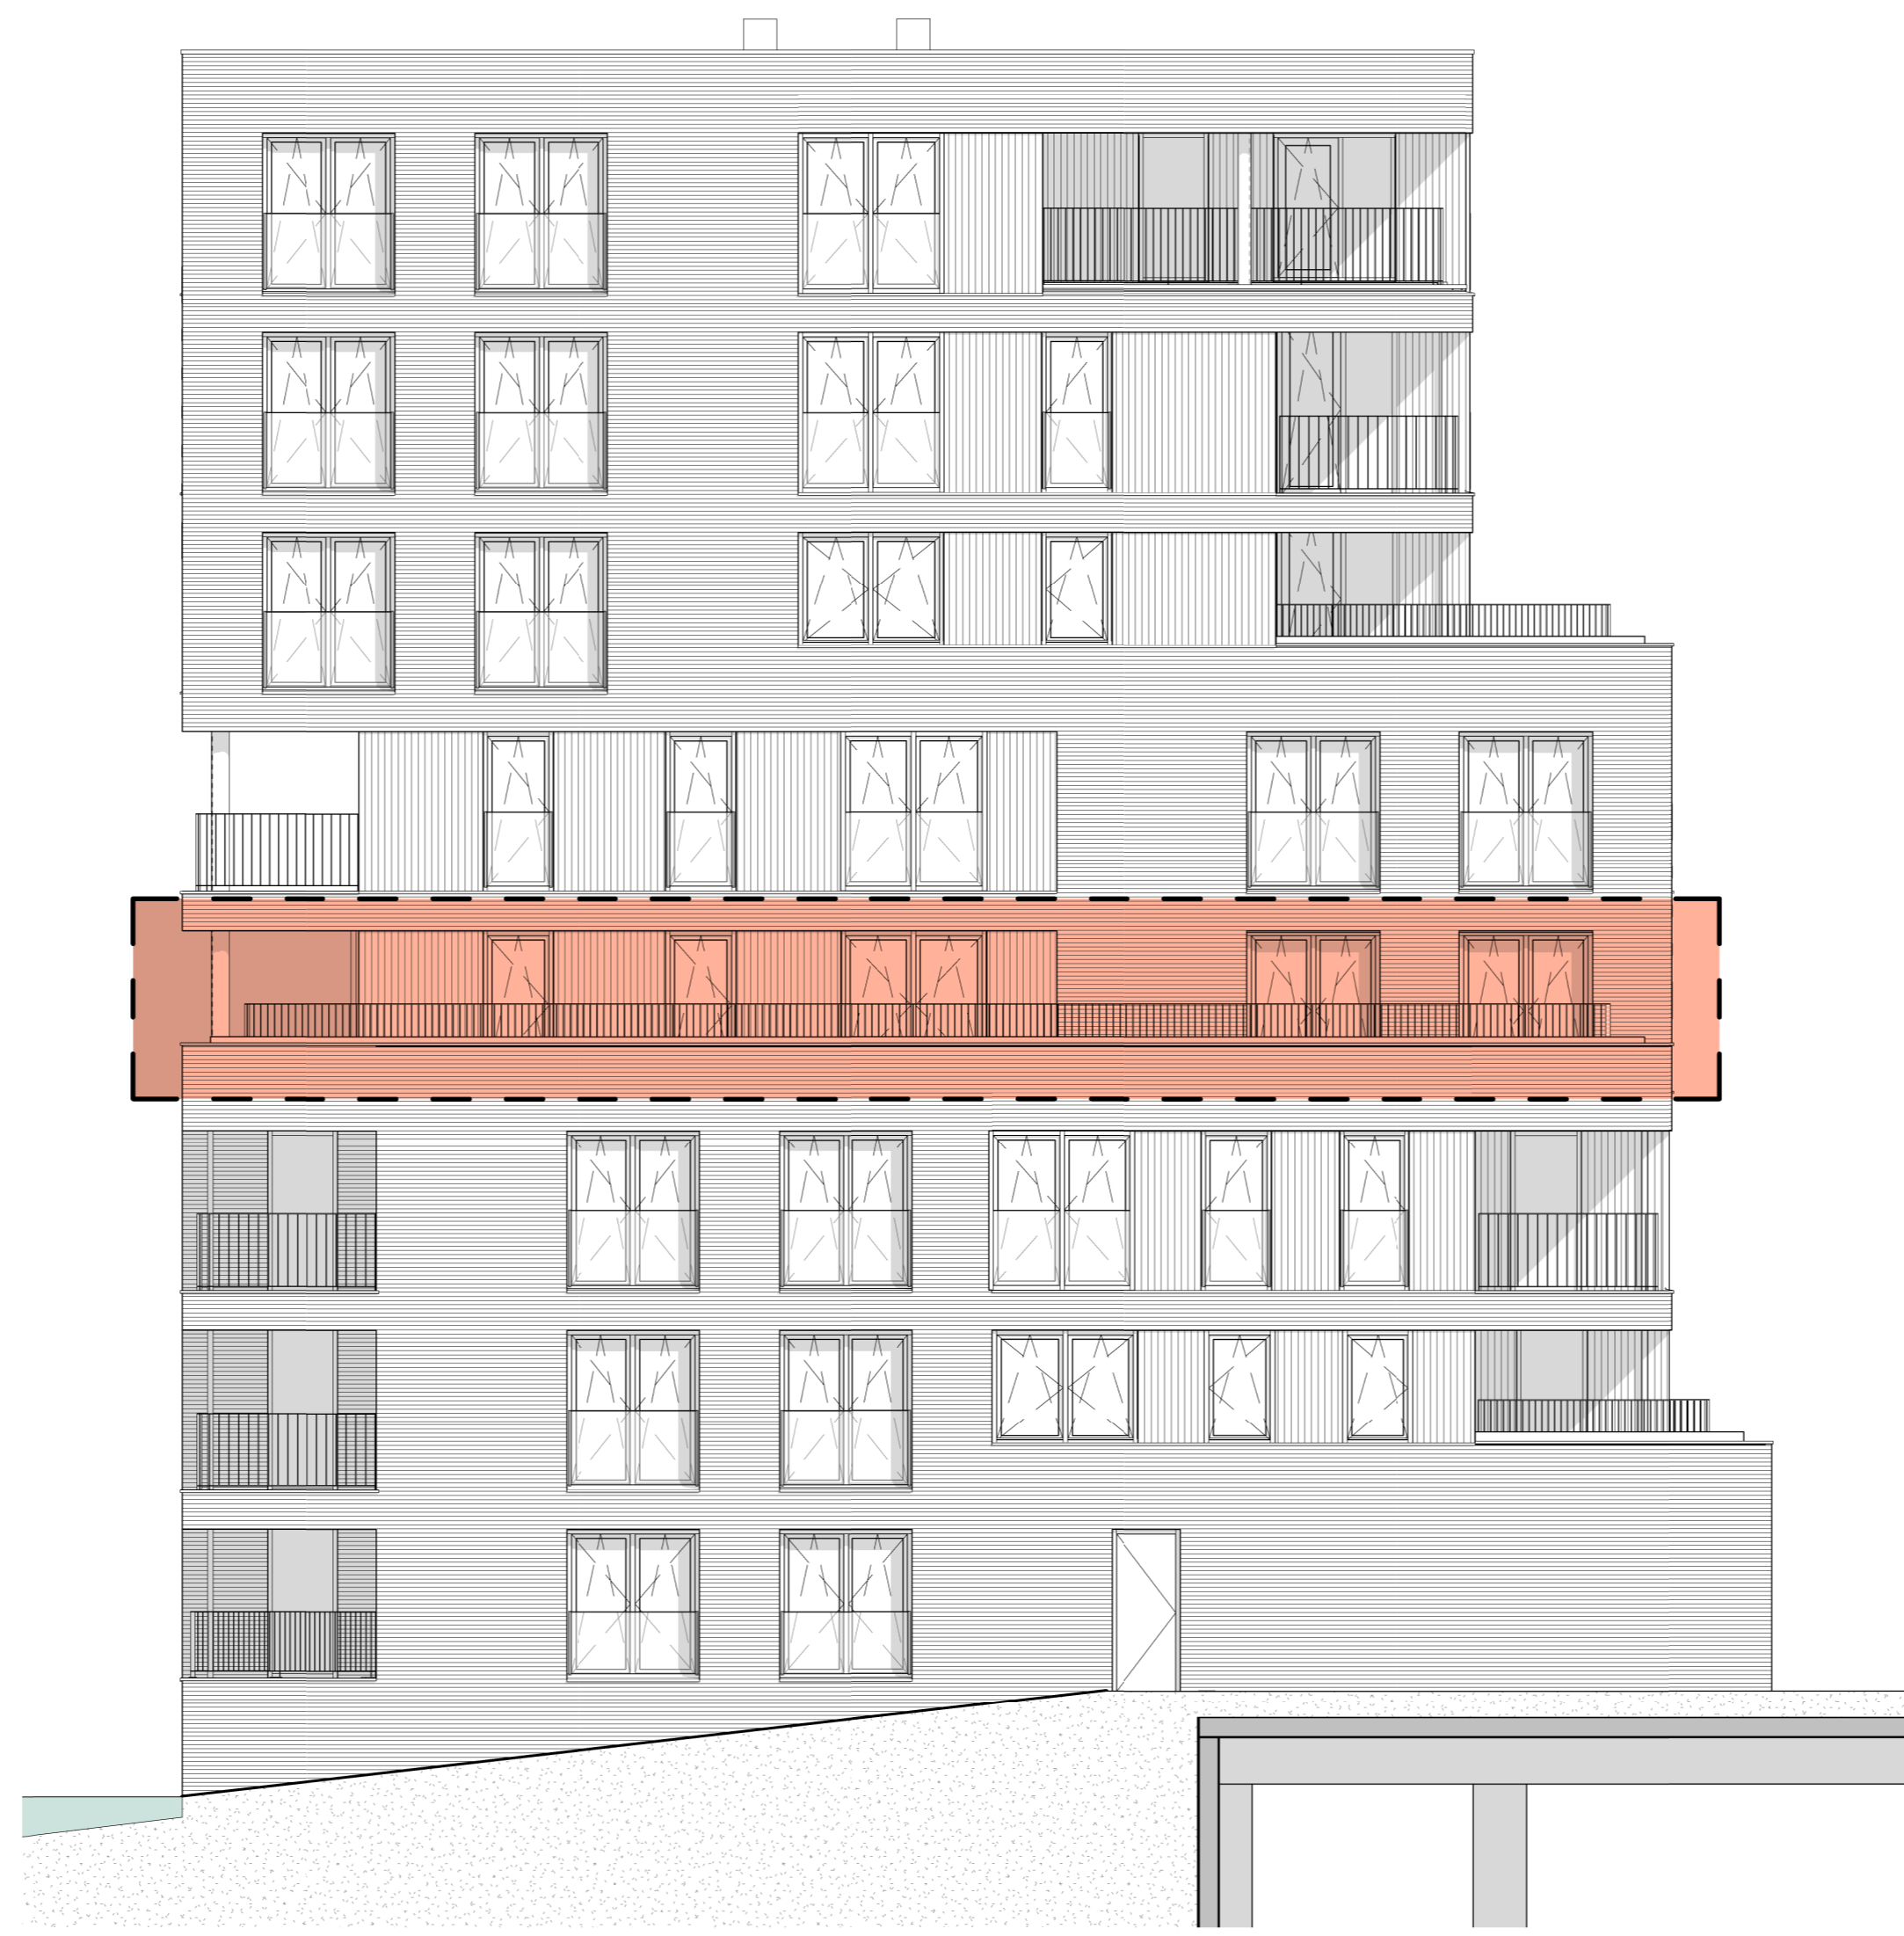

Gevel noordzijde