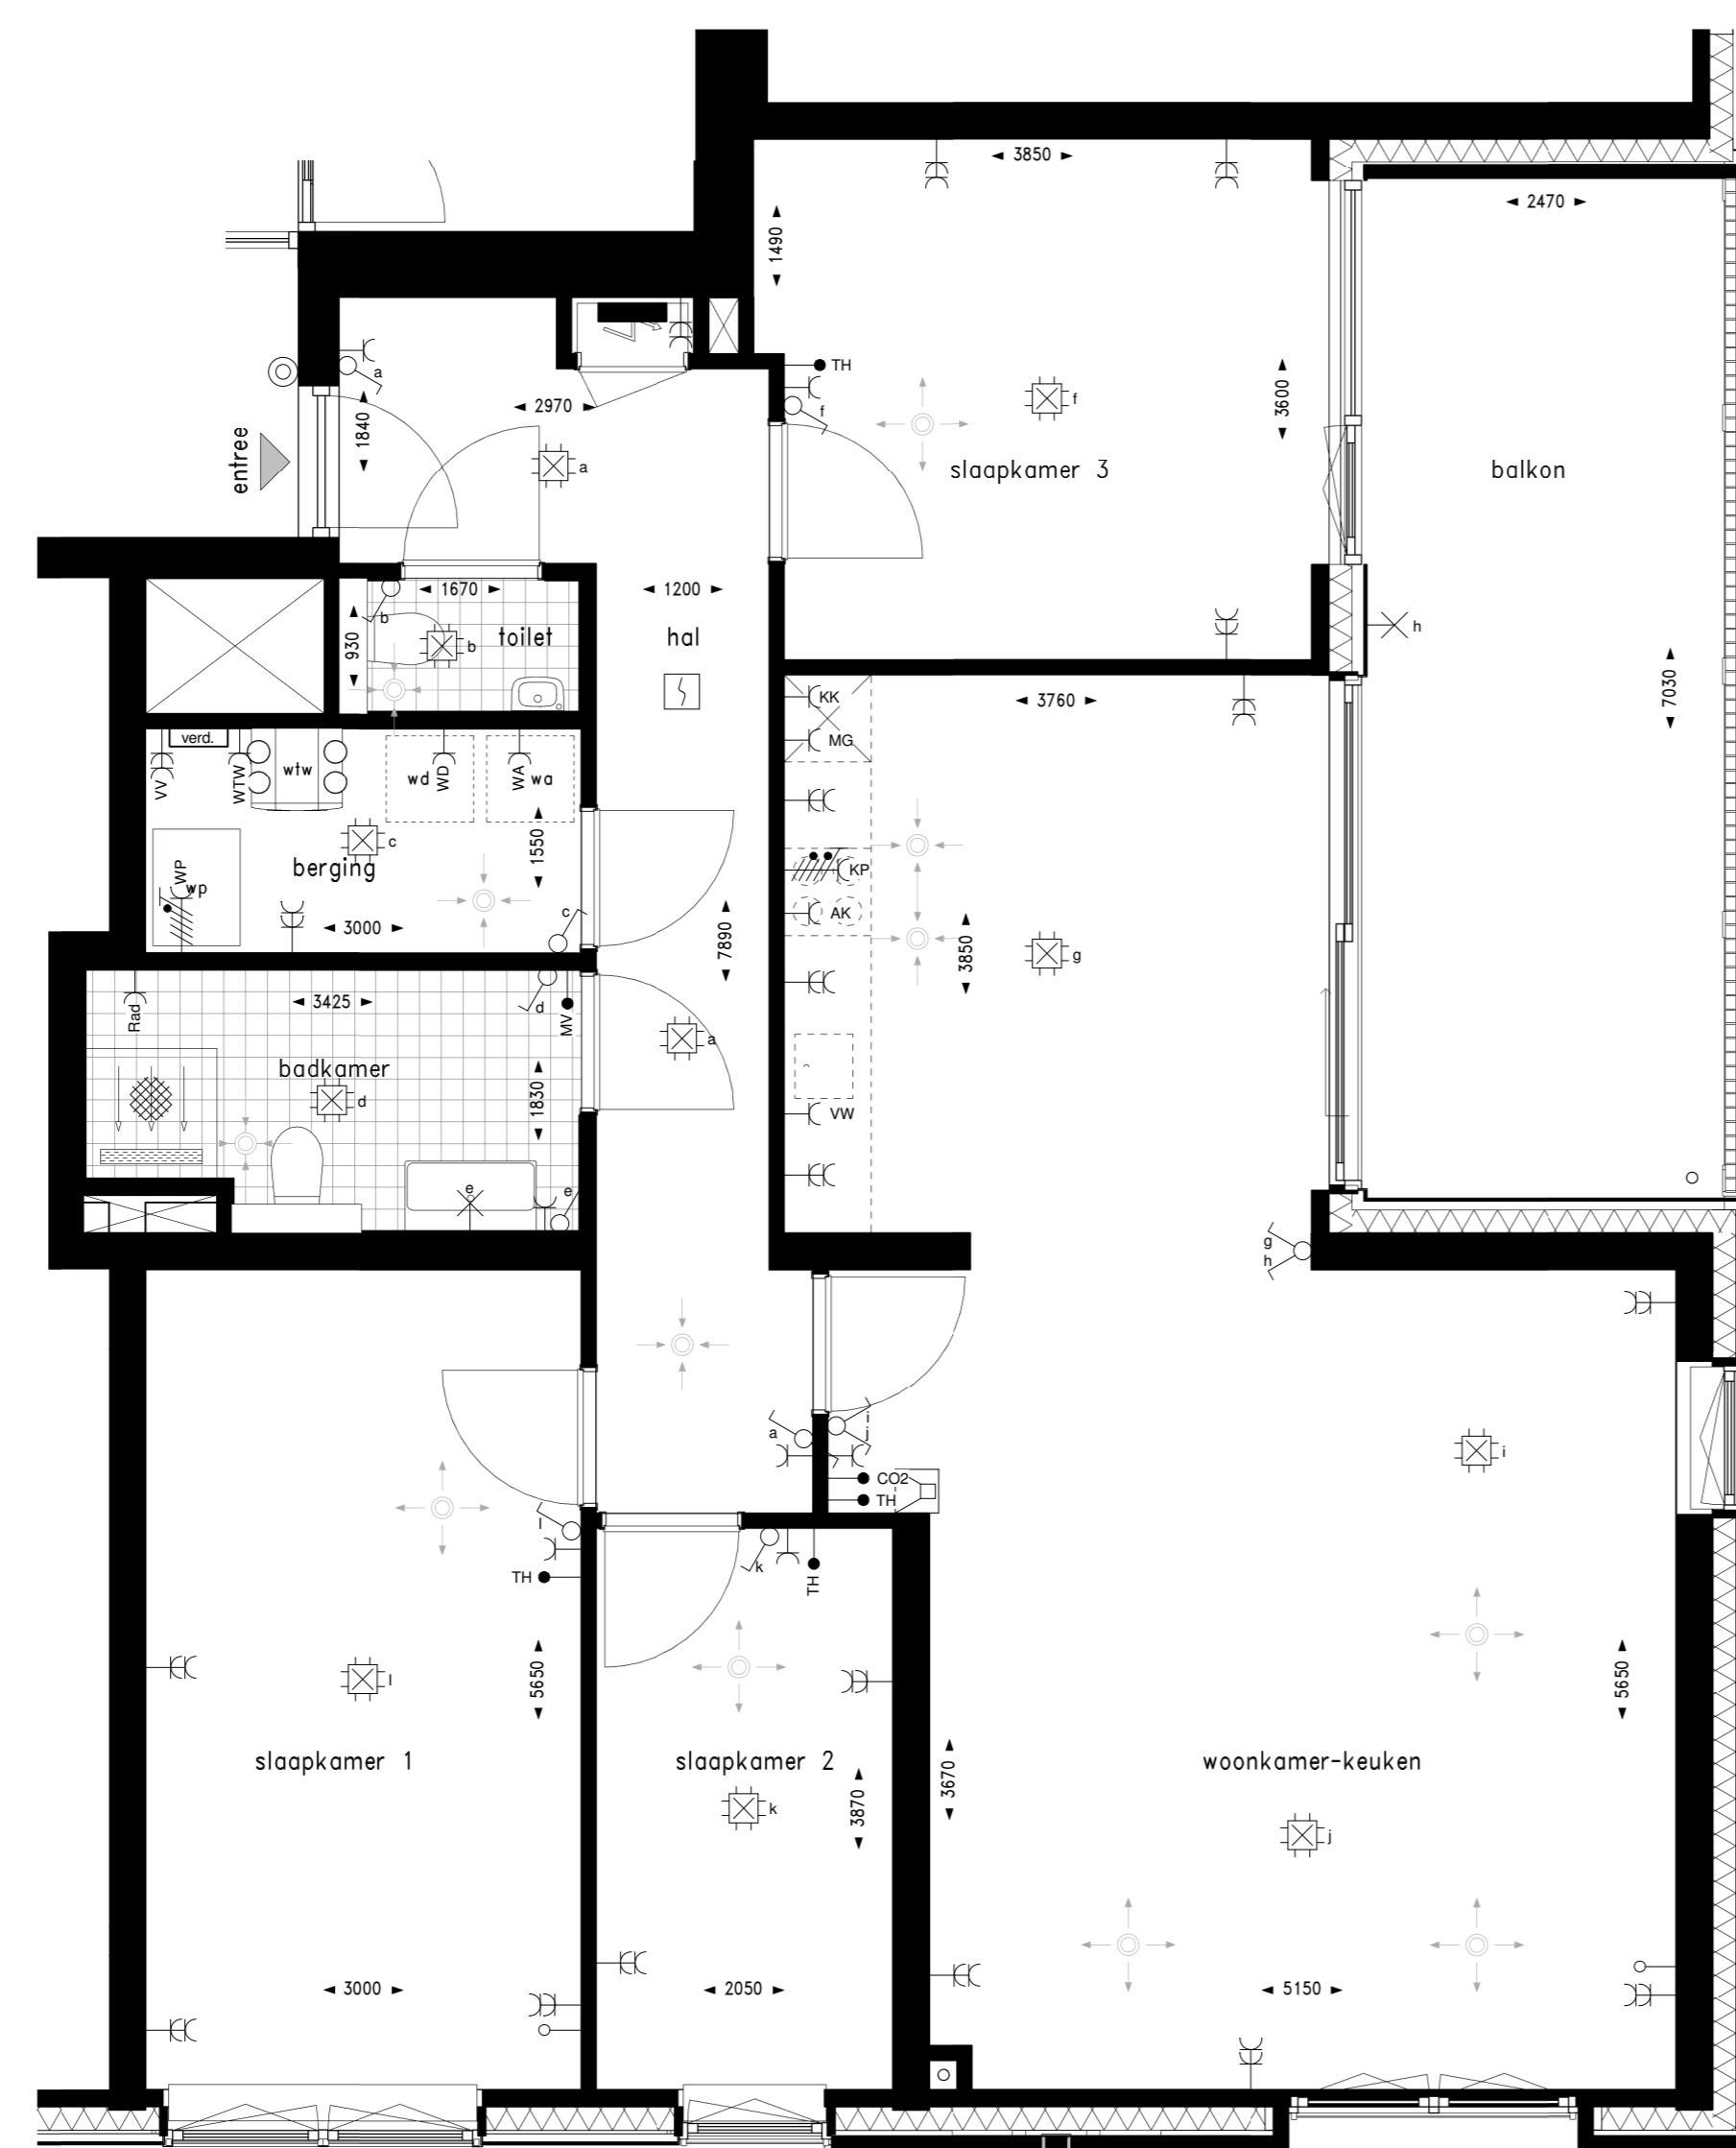

Bouwnummer 29 (1e verdieping)
Bouwnummer 35 (2e verdieping)

Renvooi afkortingen		Renvooi symbolen	
Afkorting	Omschrijving	Symbol	Omschrijving
AK	Opstelplaats afzuigkap		Wandcontactdoos, 1- en 2-voudig
CO2	CO2-sensor		Wandcontactdoos, 3-fase
KK	Opstelplaats koelkast		Aansluitpunt, bedraad/onbedraad
KP	Opstelplaats kookplaat		Rookmelder
MG	Loze leiding t.b.v. opstelplaats magnetron		Plafondlichtpunt
MV	Mechanische ventilatie		Wandlichtpunt
TH	Thermostaat		Schakelaar
VV	Vloerverwarming		Schakelaar, serie
VW	Loze leiding t.b.v. opstelplaats vaatwasser		Schakelaar, wissel
WA	Opstelplaats wasautomaat		Intercom
WD	Opstelplaats wasdroger		Schif
WP	Warmtepomp		Bedrukker
WTW	WTW-unit		Aardmuts
			Verdeelkast
			Vloerverwarming verdeler
			Rozet, inblaas
			Rozet, retour