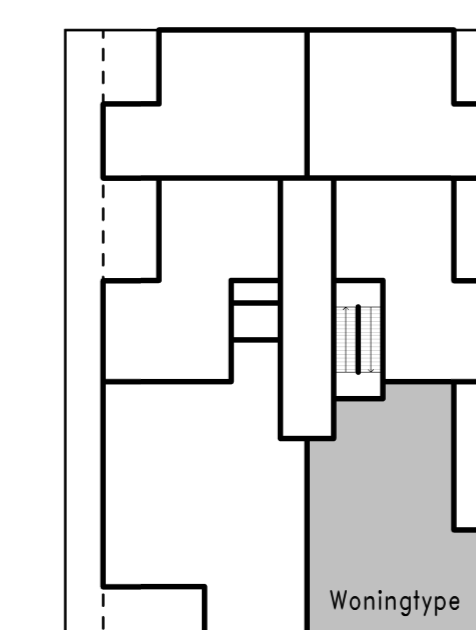

Stadsland, Zwolle

Woningplattegronden - Woningtype 5