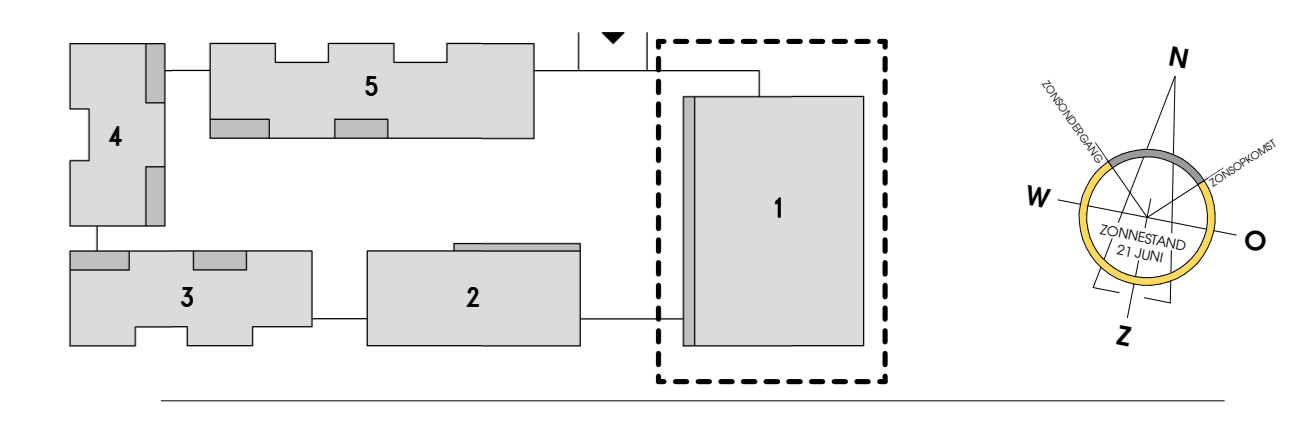

Stadsland, Zwolle

Woningplattegronden - Woningtype 5