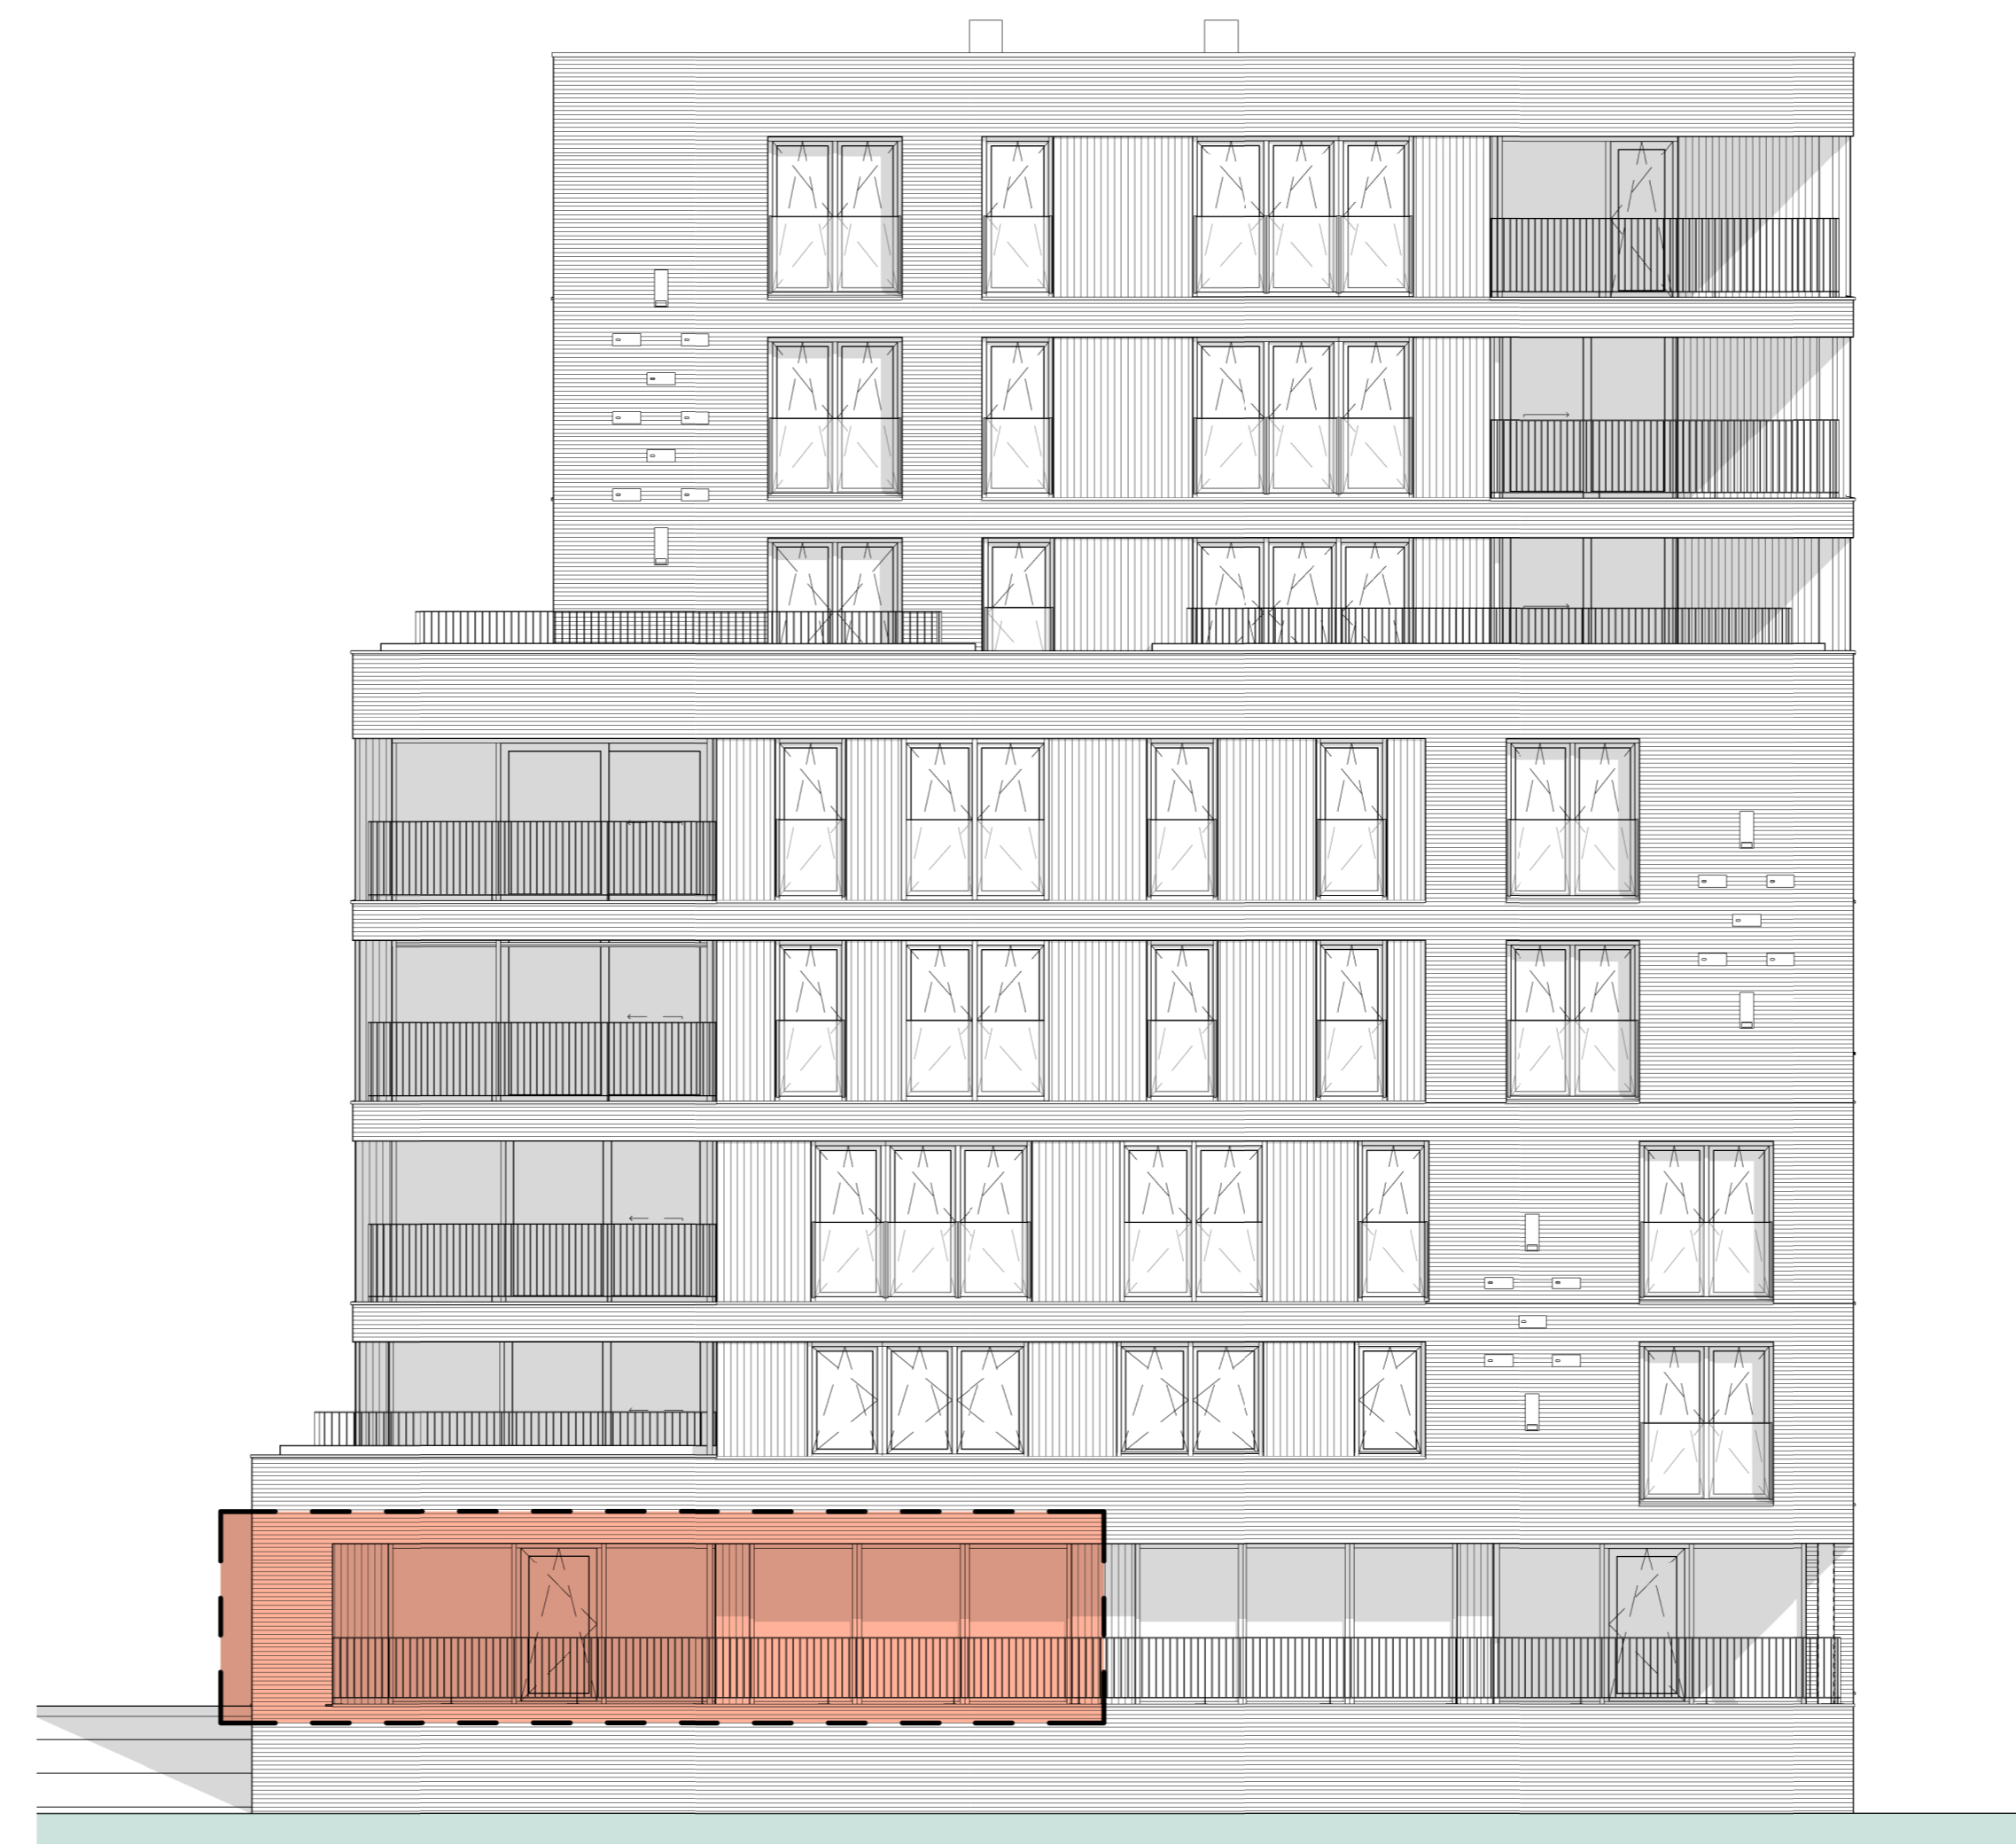

Gevel zuidzijde

1 2 3 4 5m