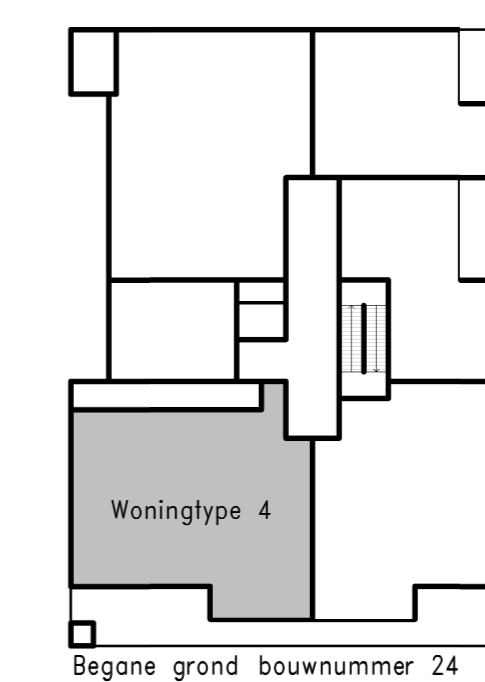

StadsEiland, Zwolle
Woningplaatgronden - Woningtype 4