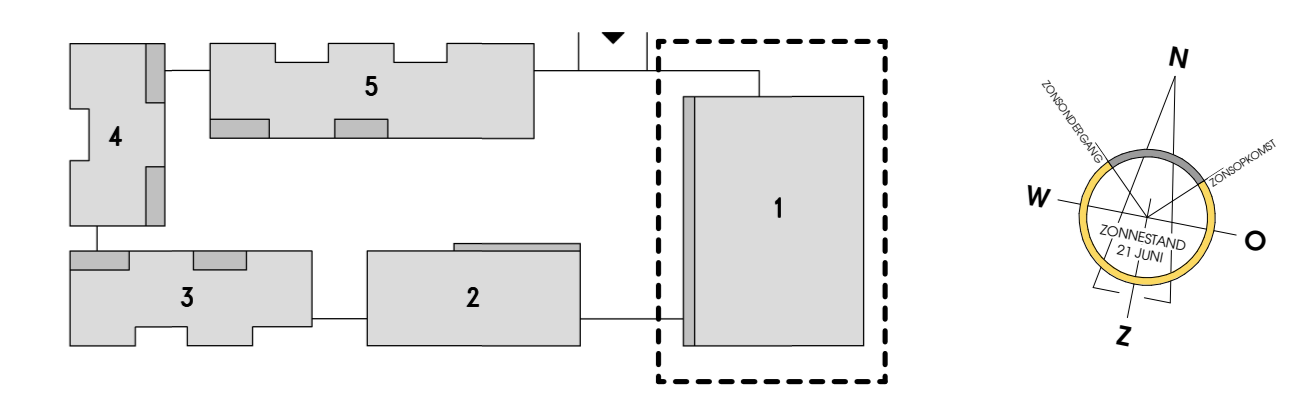

StadsEiland, Zwolle
Woningplaatgronden - Woningtype 4