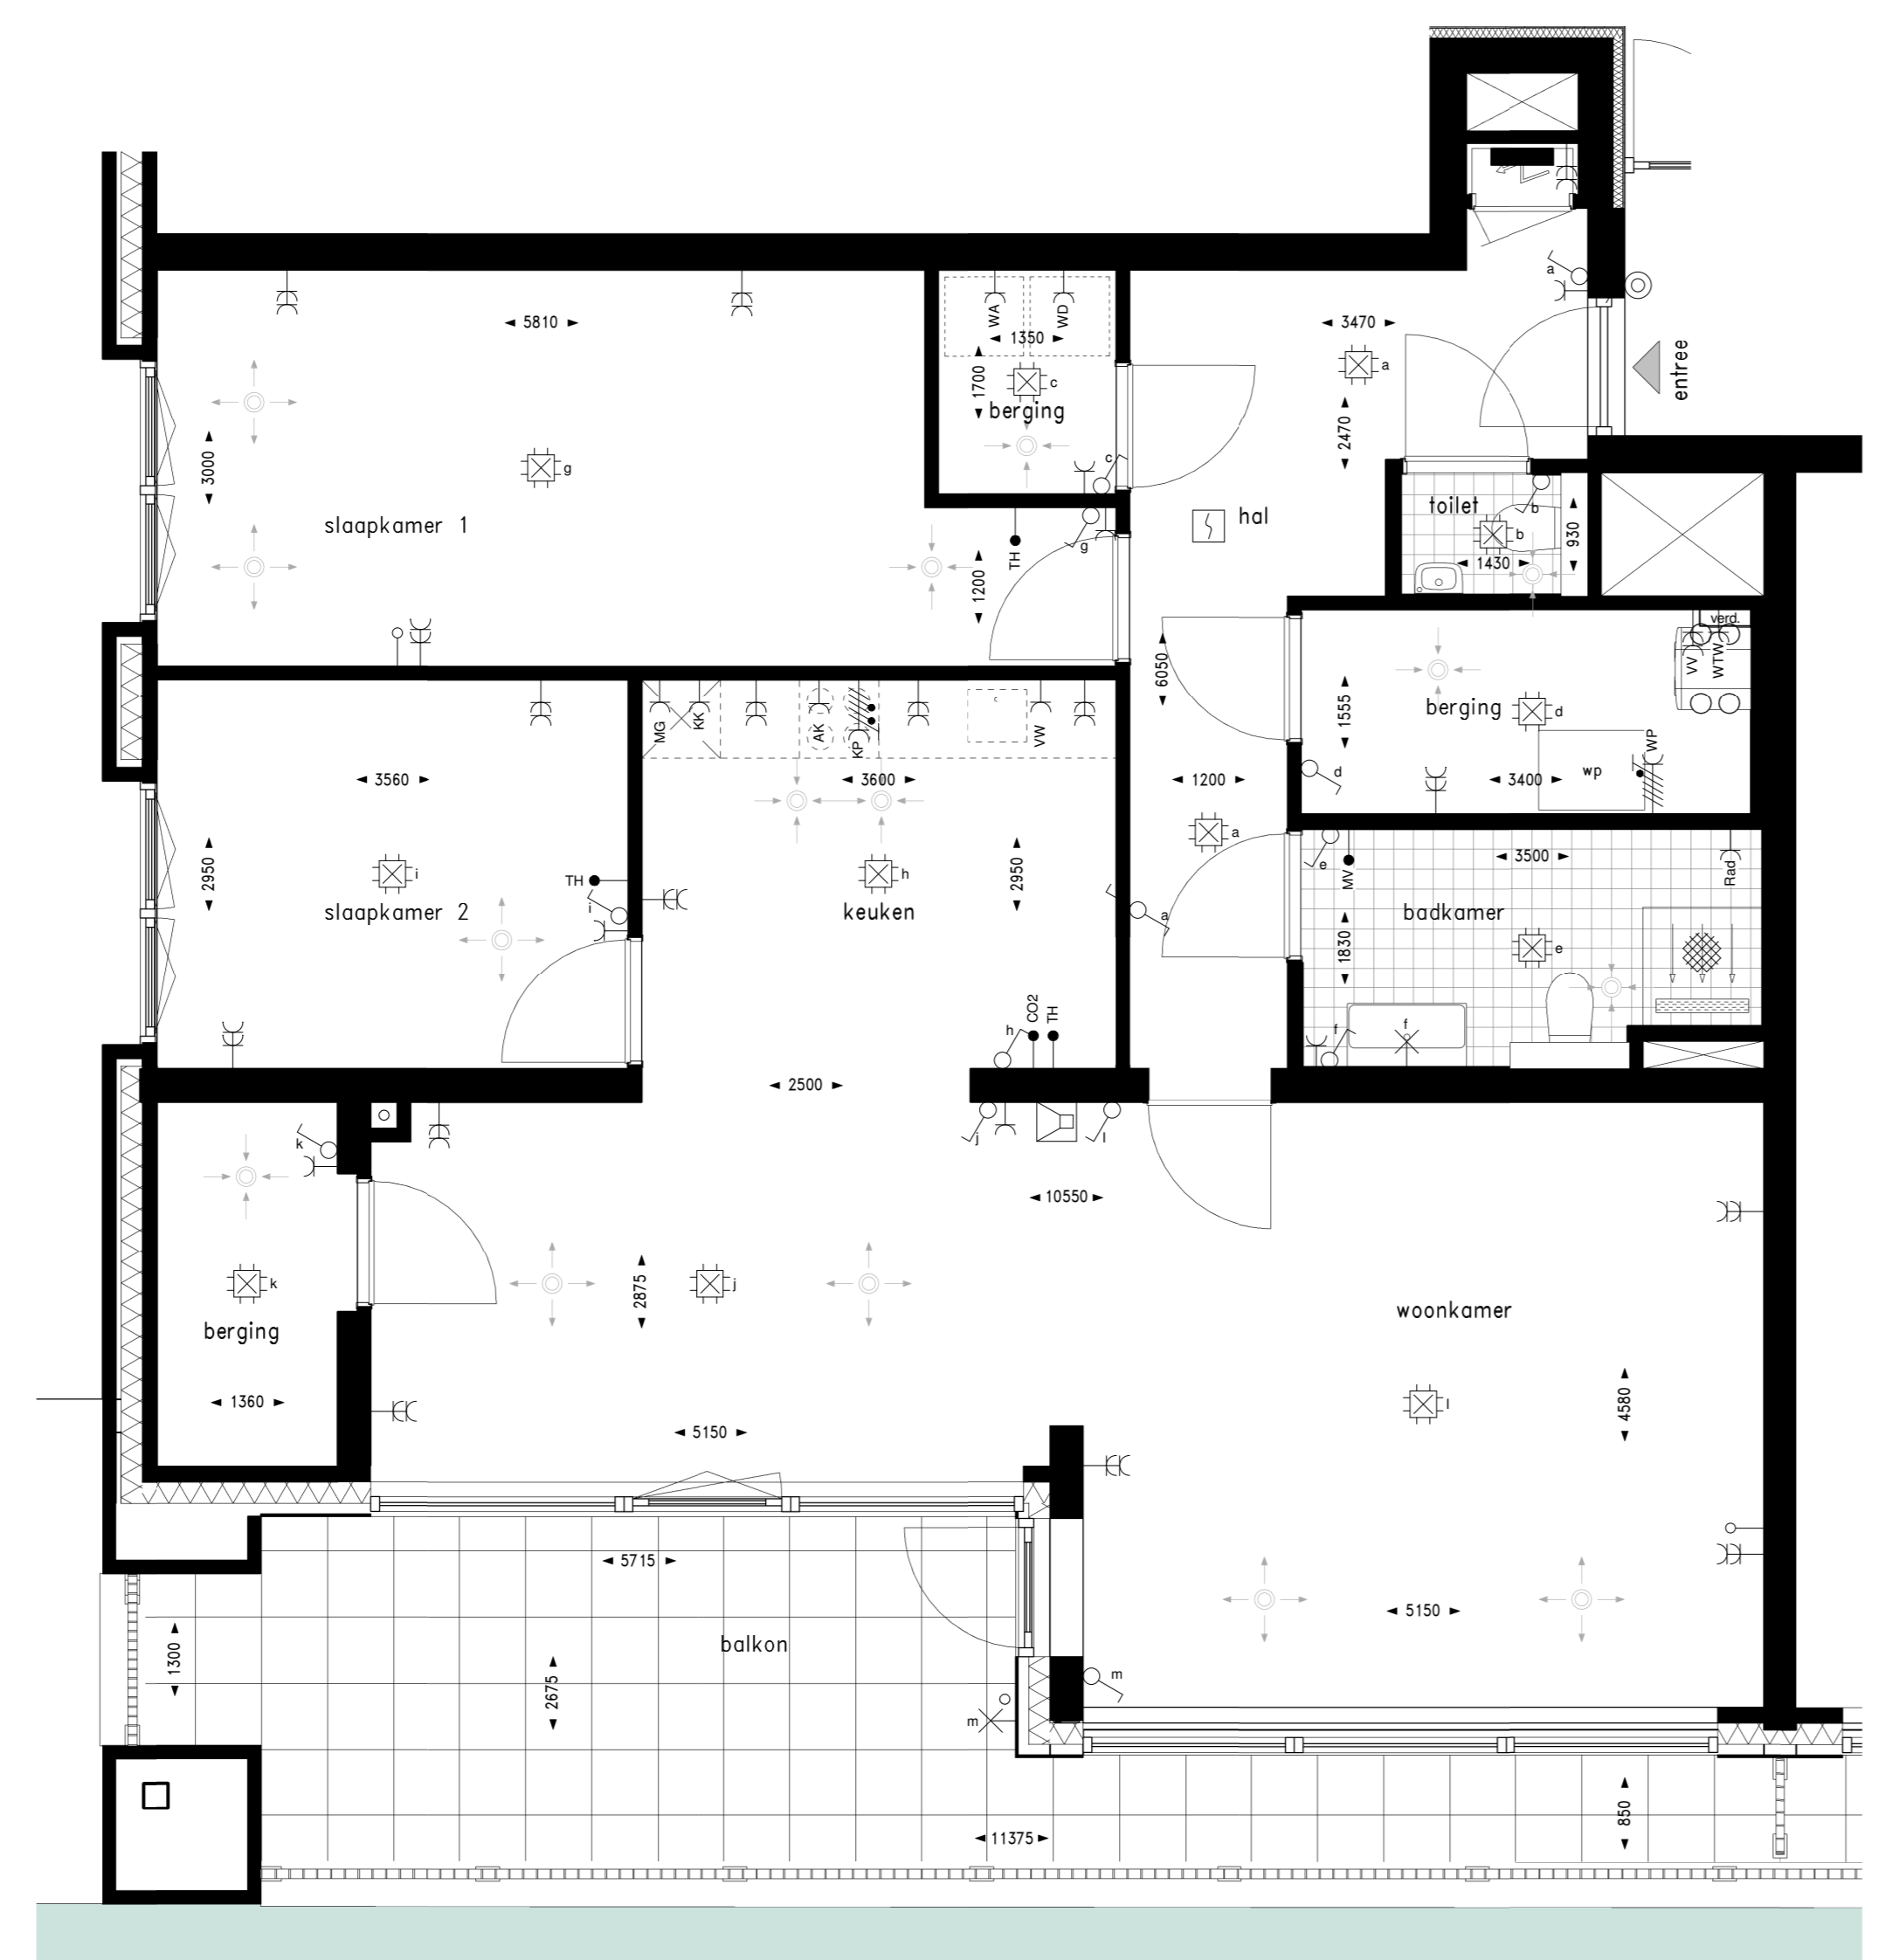

Bouwnummer 24 (begane grond)

0.5 1 1.5 2 2.5m

Renvooi afkortingen		Renvooi symbolen	
Afkorting	Omschrijving	Symbol	Omschrijving
AK	Opstelplaats afzuigkap		Wandcontactdoos, 1- en 2-voudig
CO2	CO2-sensor		Wandcontactdoos, 3-fase
KK	Opstelplaats koelkast		Aansluitpunt, bedraad/onbedraad
KP	Opstelplaats kookplaat		Rookmelder
MG	Loze leiding t.b.v. opstelplaats magnetron		Plafondlichtpunt
MV	Mechanische ventilatie		Wandlichtpunt
TH	Thermostaat		Schakelaar
VV	Vloerverwarming		Schakelaar, serie
VW	Loze leiding t.b.v. opstelplaats vaatwasser		Schakelaar, wisel
WA	Opstelplaats wasautomaat		Intercom
WD	Opstelplaats wasdroger		Schel
WP	Warmtepomp		Bedrucker
WTW	WTW-unit		Aardmuts
			Versteekkast
			Vloerverwarming verdelers
			Rozet, inblaas
			Rozet, retour