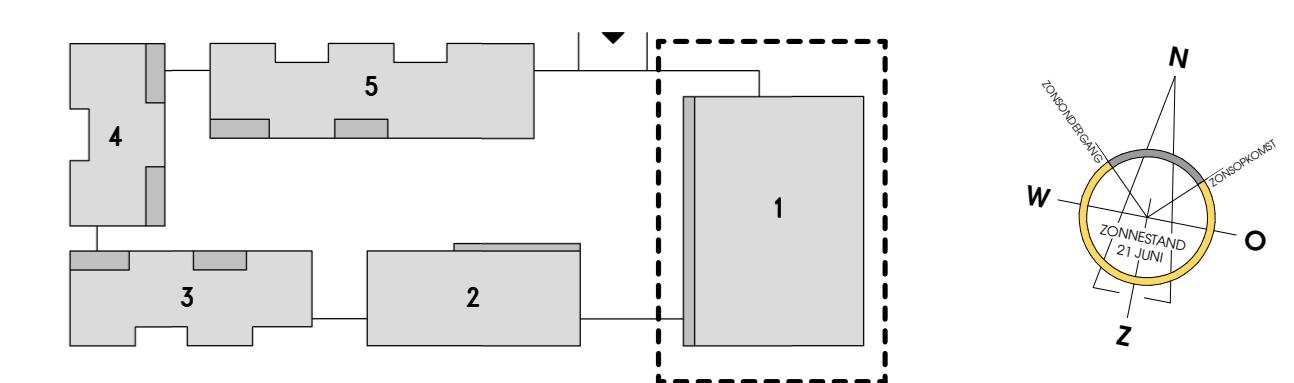

StadsEiland, Zwolle
Woningplattegronden - Woningtype 3