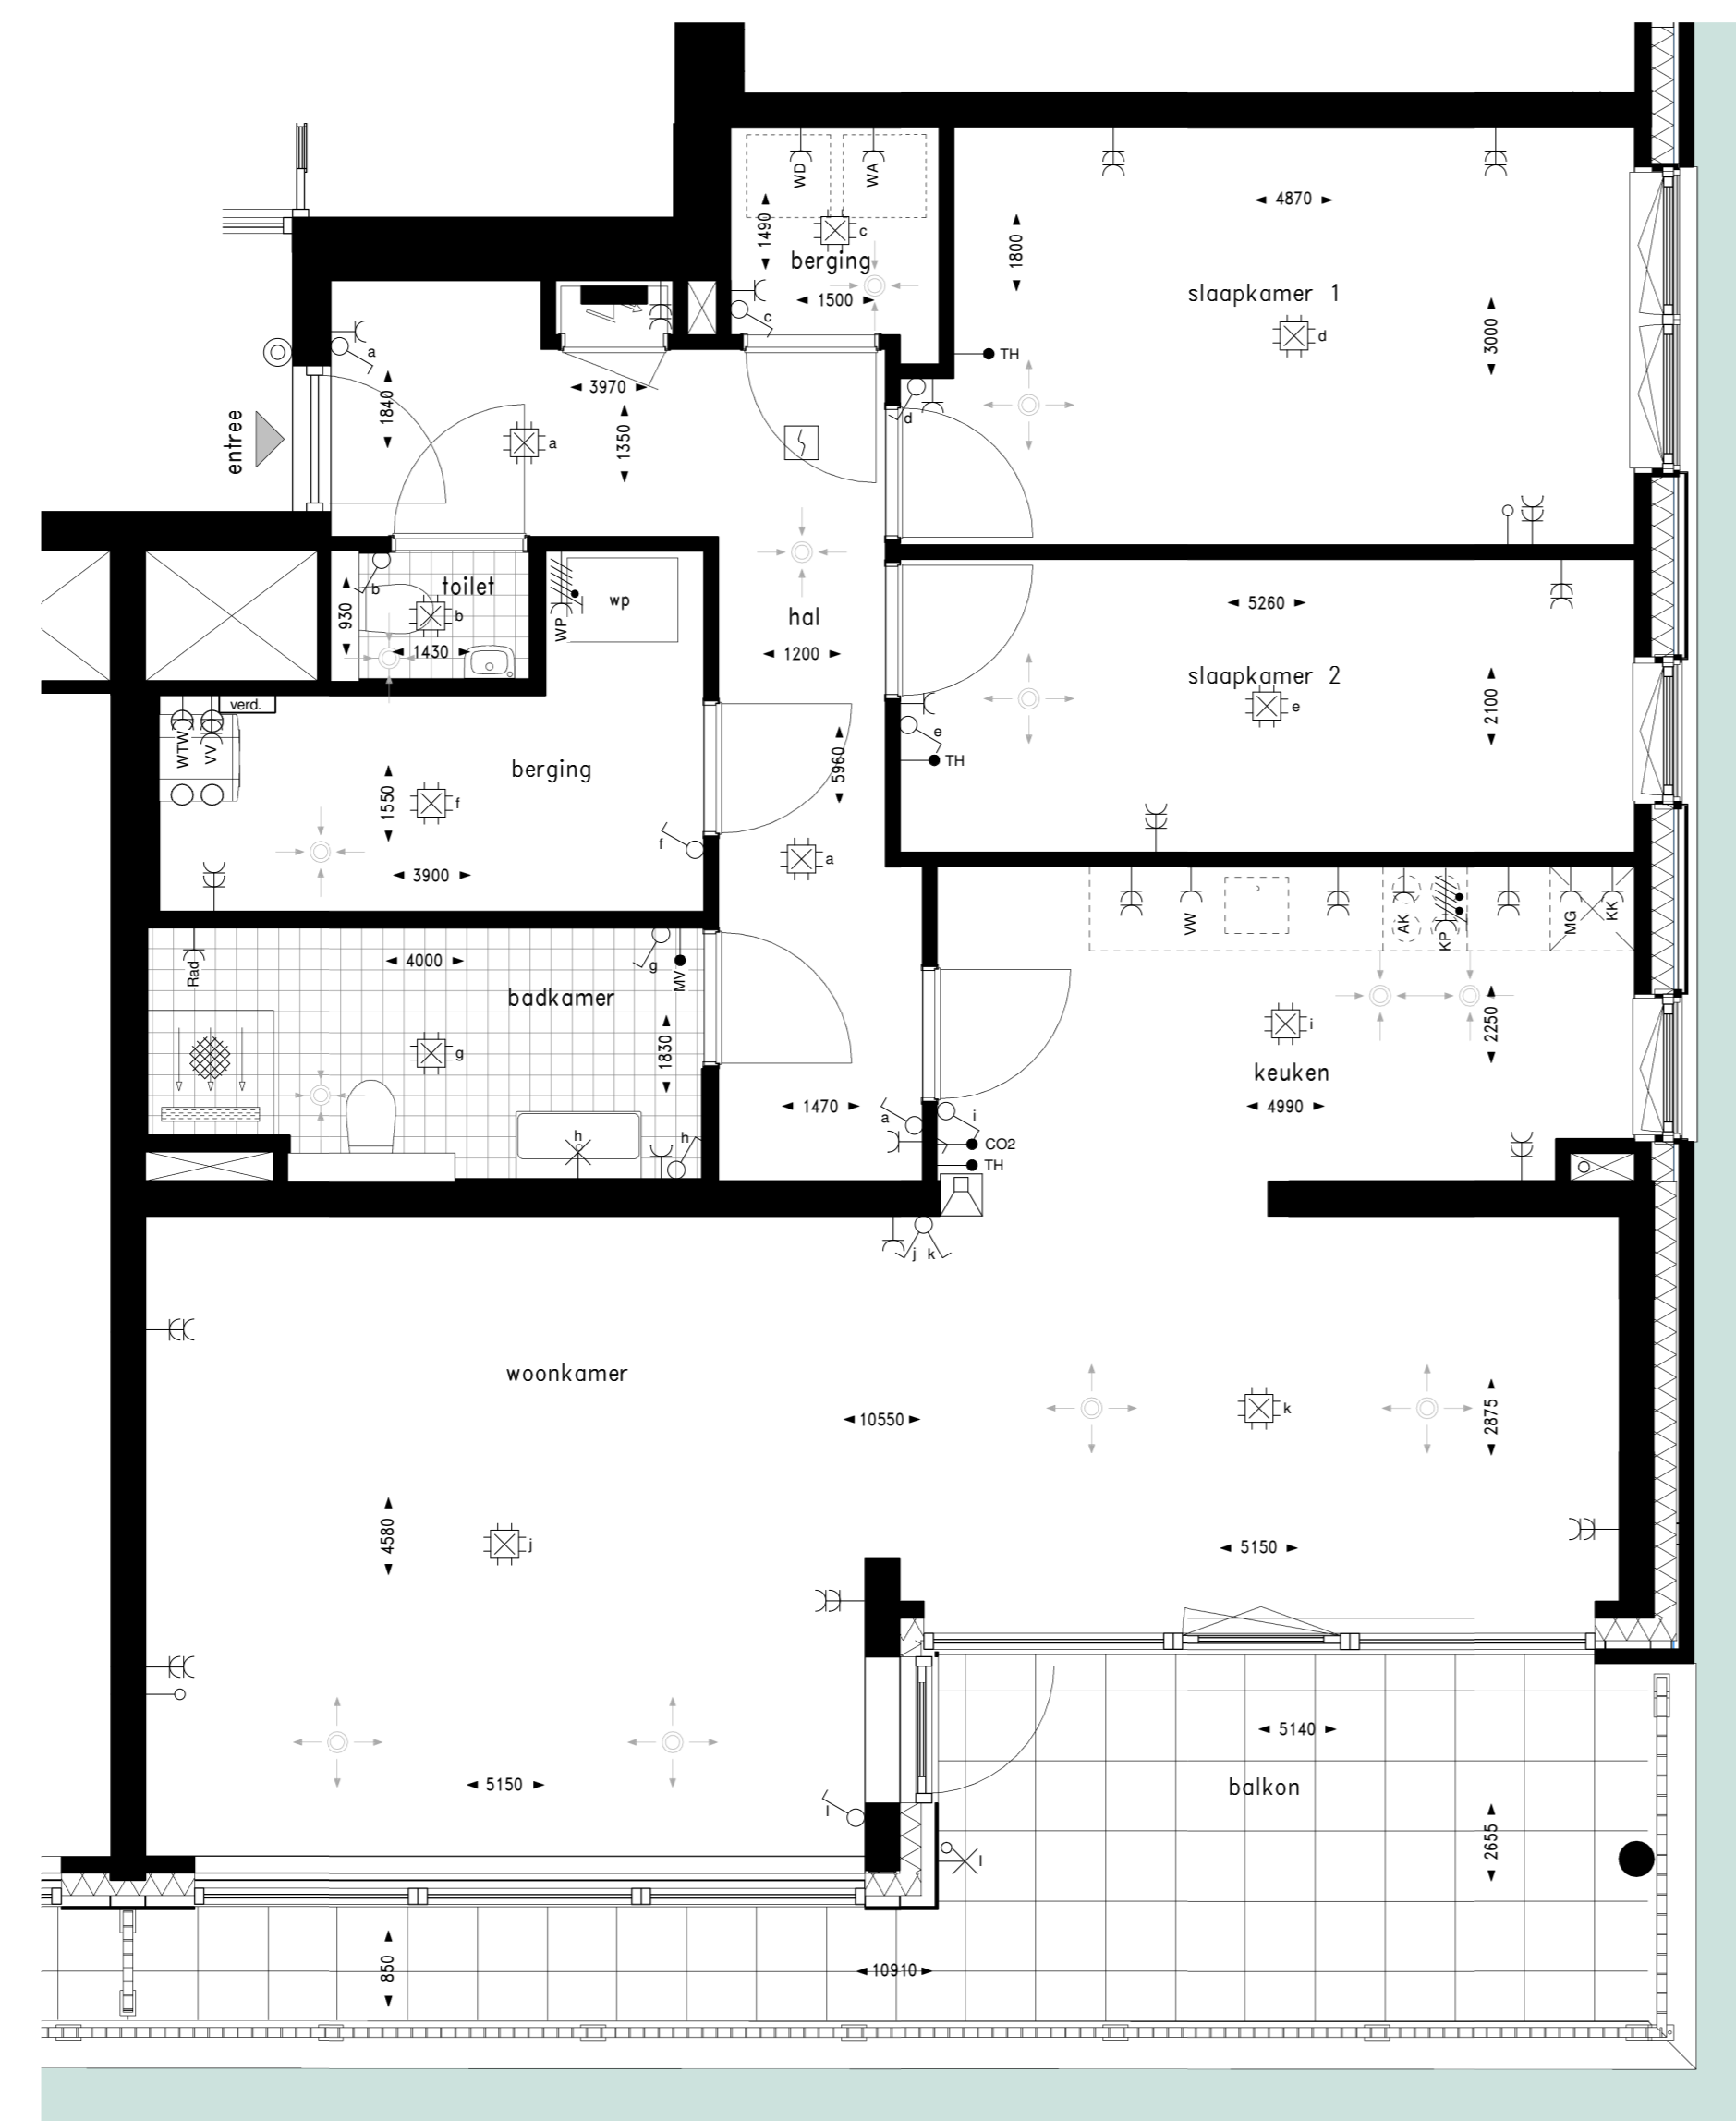

Bouwnummer 23 (begane grond)

Renvooi afkortingen		Renvooi symbolen	
Afkorting	Omschrijving	Symbol	Omschrijving
AK	Opstelplaats afzuigkap		Wandcontactdoos, 1- en 2-voudig
CO2	CO2-sensor		Wandcontactdoos, 3-fase
KK	Opstelplaats koelkast		Aansluitpunt, bed-rail/bed-rail
KP	Opstelplaats kooktafel		Rookmelder
MG	Loze leiding t.b.v. opstelplaats magnetron		Plafondlichtpunt
MV	Mechanische ventilatie		Wandlichtpunt
TH	Thermostaat		Schakelaar
VV	Vloerverwarming		Schakelaar, serie
VW	Loze leiding t.b.v. opstelplaats vaatwasser		Schakelaar, wireless
WA	Opstelplaats wasautomaat		Intercom
WD	Opstelplaats wasdroger		Schelf
WP	Warmtepomp		Bedrukker
WTW	WTW-unit		Aardmuts
			Verdeelkast
			Vloerverwarming verdelers
			Rozet, inblaas
			Rozet, retour