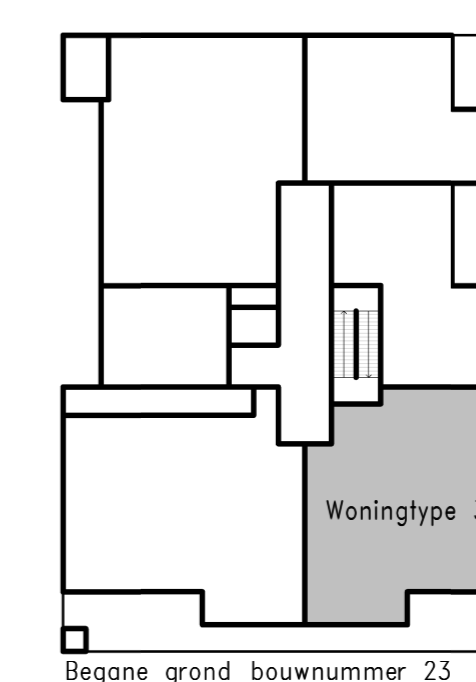

StadsEiland, Zwolle
Woningplattegronden - Woningtype 3