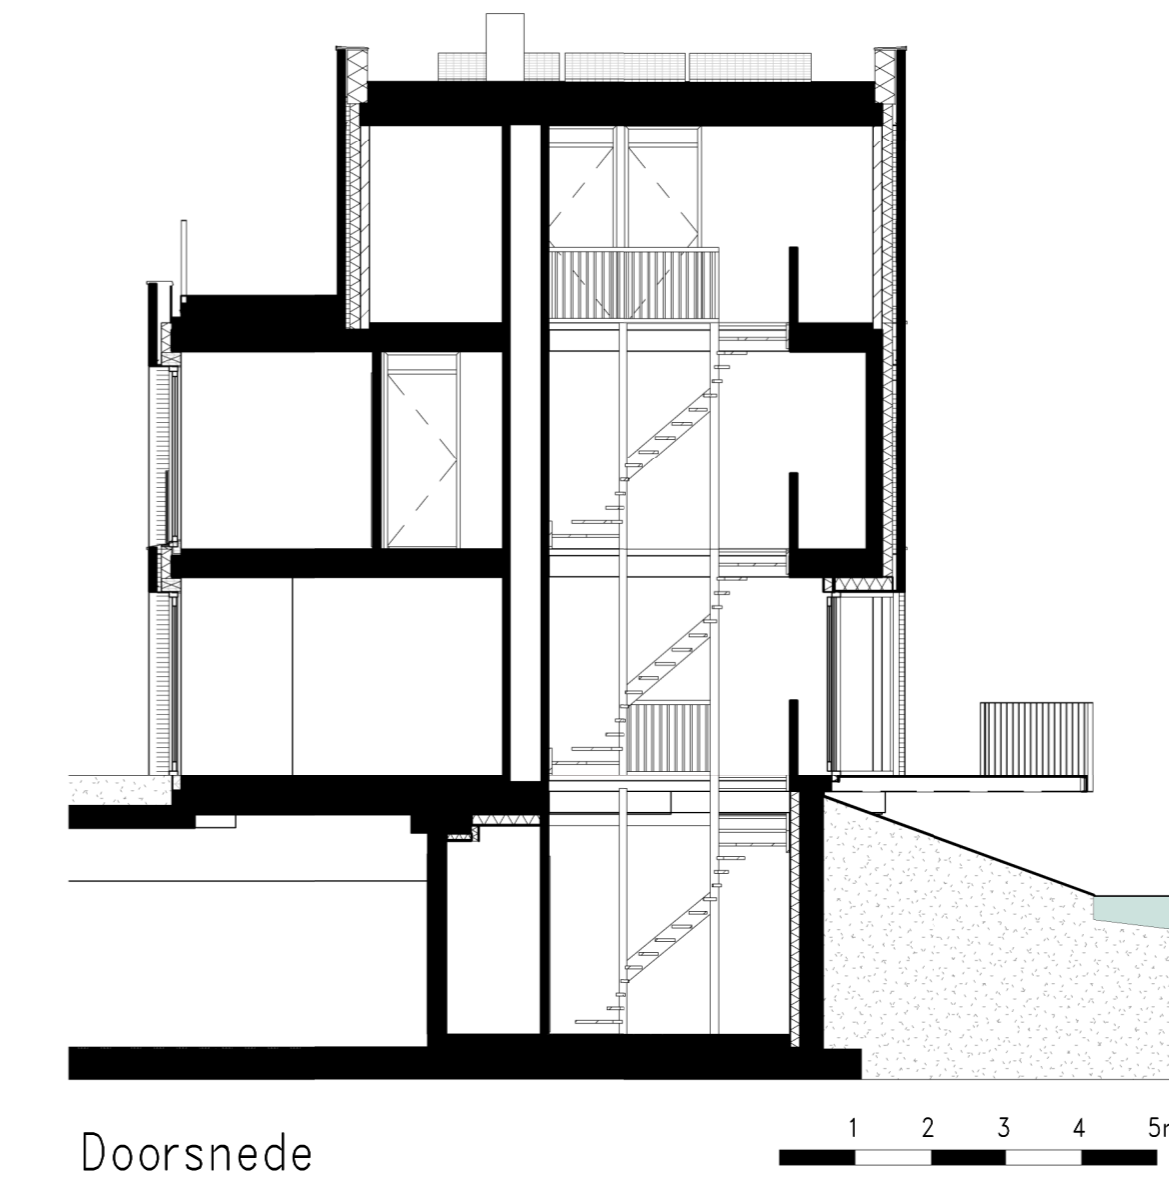

Doorsnede

Dak

Renvooi afkortingen		Renvooi symbolen	
Afkorting	Omschrijving	Symbol	Omschrijving
AK	Opstelplaats afzuigkap		Wandcontactdoos, 1- en 2-voudig
CO2	CO2-sensor		Wandcontactdoos, 3-dig
KK	Opstelplaats kookkast		Alarmsignaal, bed/w/ on bed/w
KP	Opstelplaats kookplaat		Rookmelder
MG	Loze leiding t.b.v. opstelplaats magnetron		Pijflichtpunt
MV	Meganische ventilatie		Wandlichtpunt
TH	Thermostaat		Schakelaar
VV	Vloerverwarming		Schakelaar, serie
VW	Loze leiding t.b.v. opstelplaats vaatwasser		Schakelaar, wessel
WA	Opstelplaats wasautomaat		Intercom
WD	Opstelplaats wasdroger		Schel
WP	Warmtepomp		Bedrucker
WTW	WTW-unit		Aardmat
			Verdeelkast
			Vloerverwarming verdelër
			Alaart, in-blaas
			Alaart, rebor