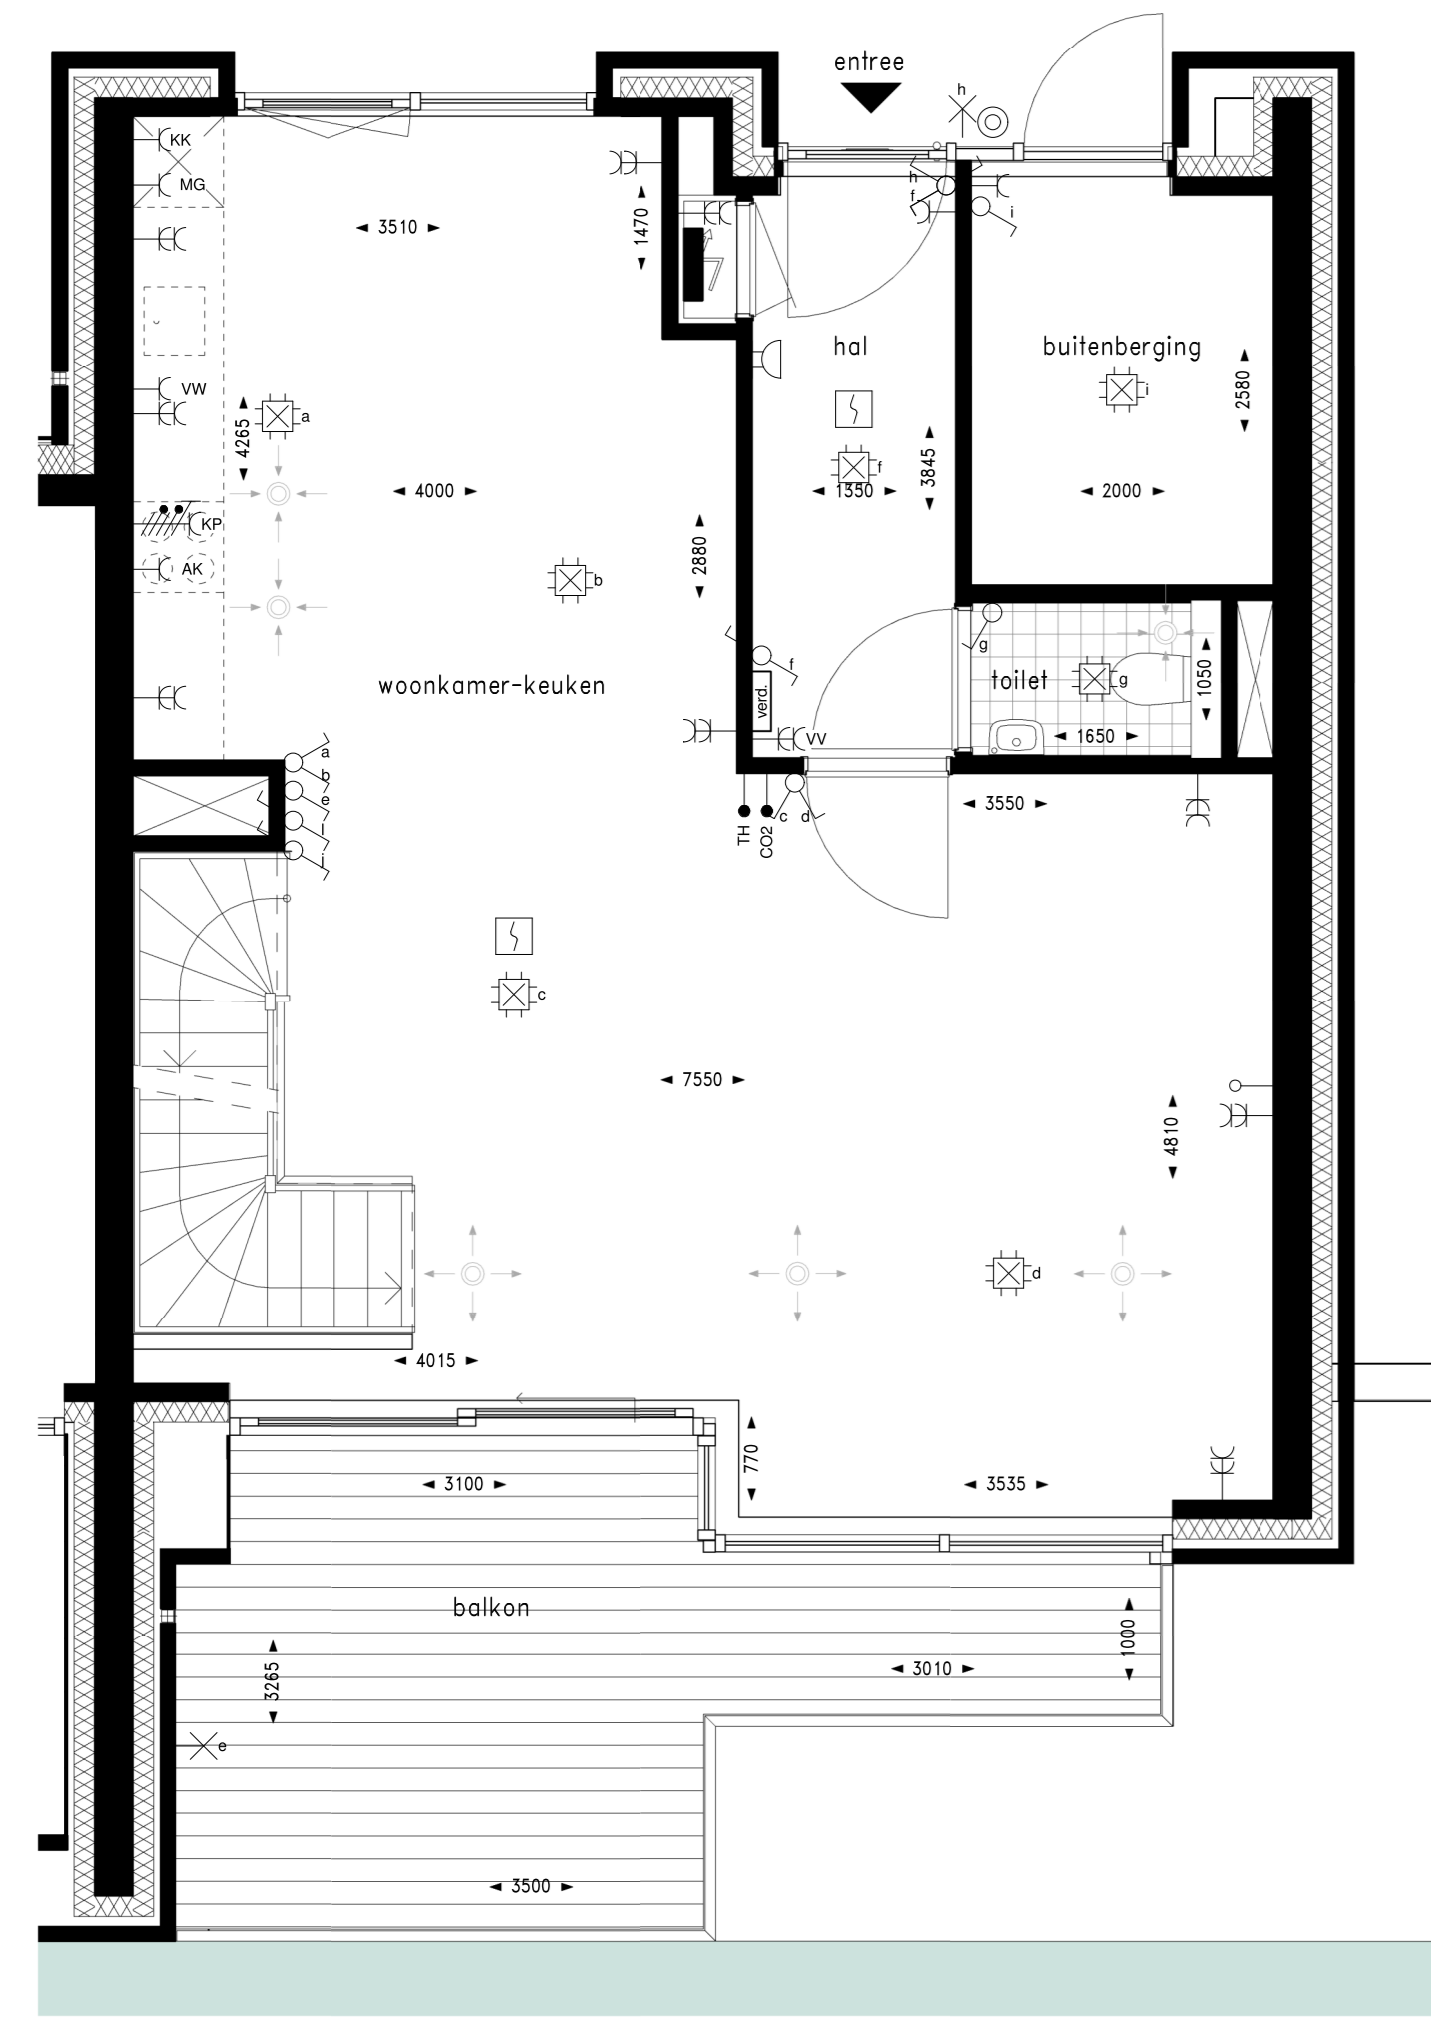

Begane grond