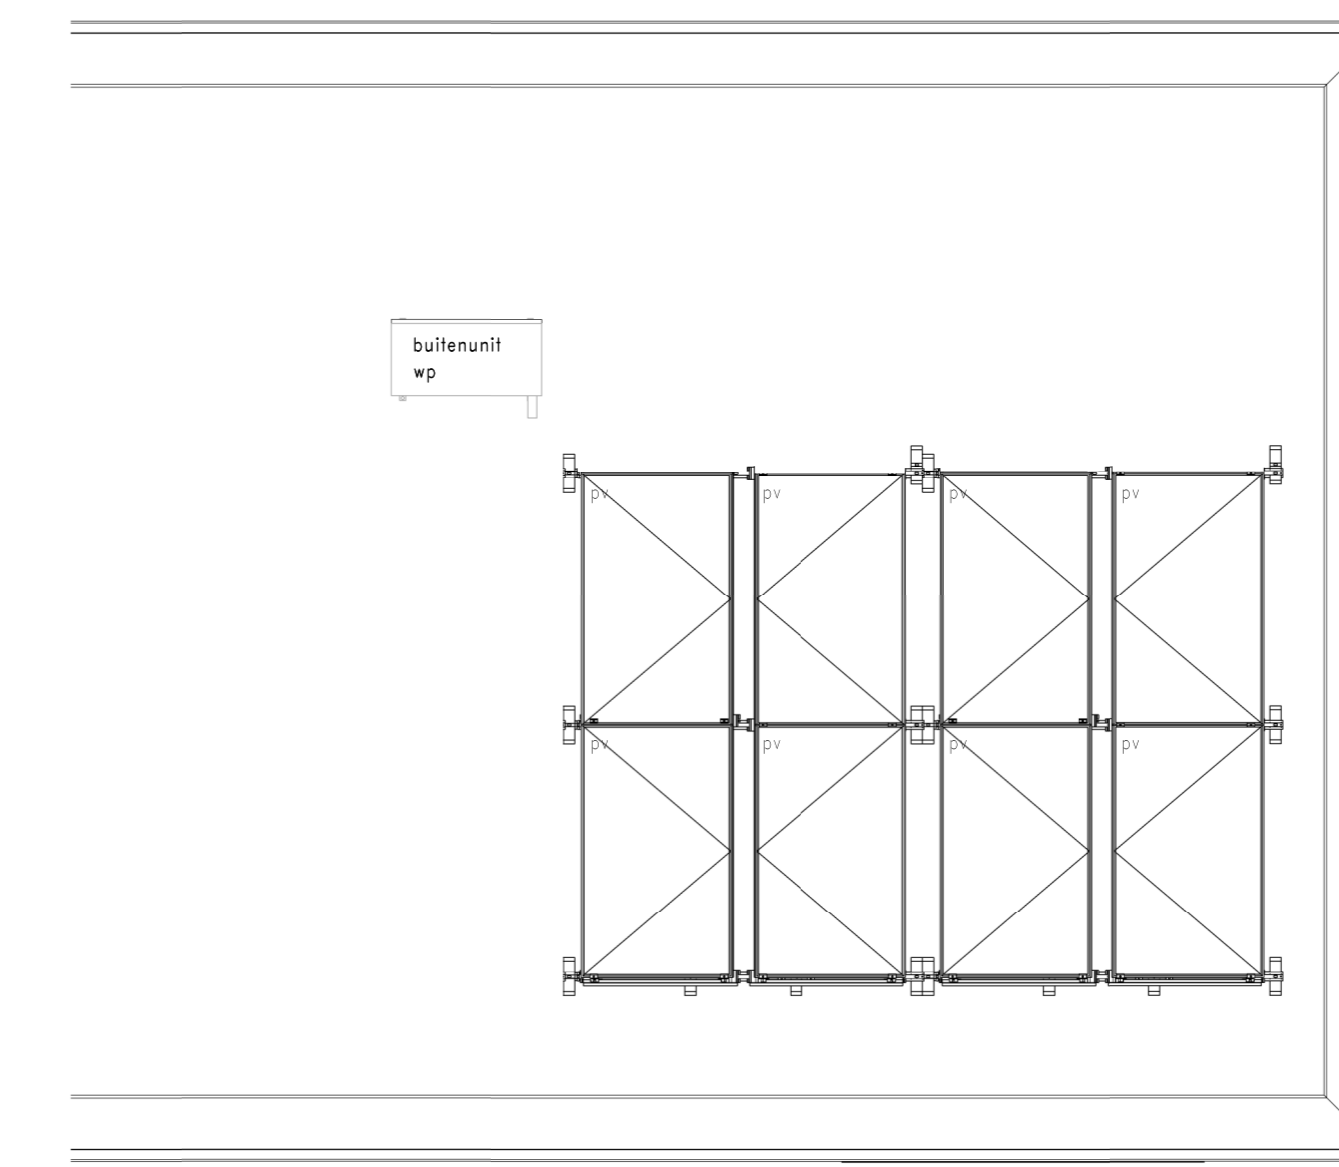

Dak

Renvooi afkortingen		Renvooi symbolen	
Afkorting	Omschrijving	Symbol	Omschrijving
AK	Opstelplaats afzuigkap		Wandcontactdoos, 1- en 2-voudig
CO2	CO2-sensor		Wandcontactdoos, 3-dig
KK	Opstelplaats kookkast		Alarmsignaal, bed/w/ on bed/w
KP	Opstelplaats kookplaat		Rookmelder
MG	Loze leiding t.b.v. opstelplaats magnetron		Pijflichtpunt
MV	Meganische ventilatie		Wandlichtpunt
TH	Thermostaat		Schakelaar
VV	Vloerverwarming		Schakelaar, serie
VW	Loze leiding t.b.v. opstelplaats vaatwasser		Schakelaar, wessel
WA	Opstelplaats wasautomaat		Intercom
WD	Opstelplaats wasdroger		Schel
WP	Warmtepomp		Bedrucker
WTW	WTW-unit		Aardmat
			Verdeelkast
			Vloerverwarming verdelër
			Alaart, in-blaas
			Alaart, rebor