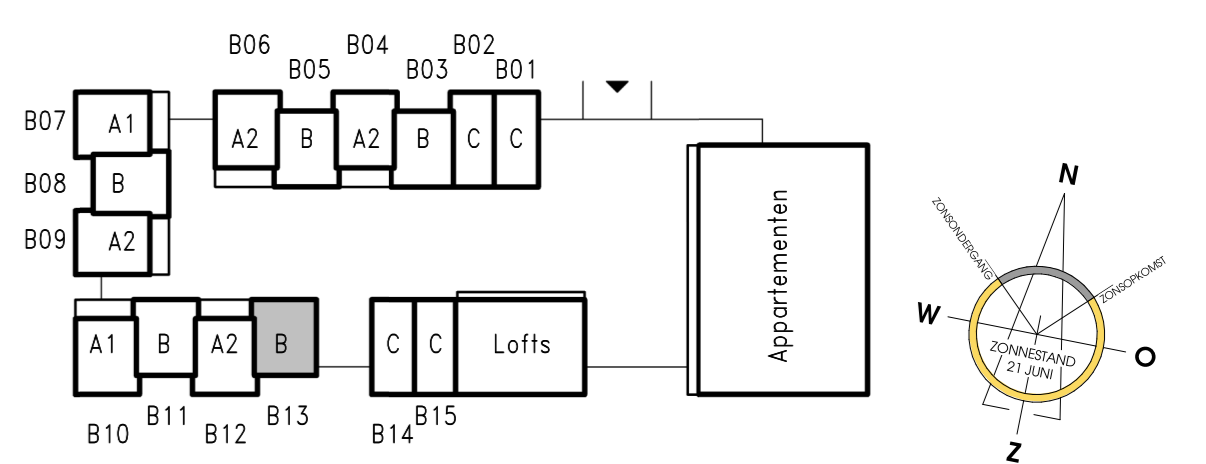

StadEiland, Zwolle Woningplattegronden - Stadsvilla B Kap