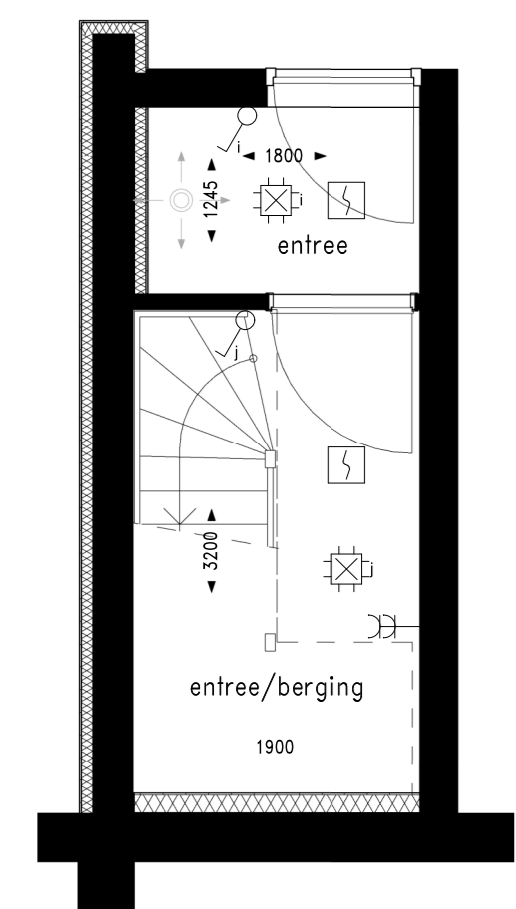

Kelder

Renvooi afkortingen		Renvooi symbolen	
Afkorting	Omschrijving	Symbol	Omschrijving
AK	Opstelplaats afzuigkap		Wandcontactdoos, 1- en 2-voudig
CO2	CO2-sensor		Wandcontactdoos, 3-dig
KK	Opstelplaats kookkast		Alarmsignaal, bed/w/ on bed/w
KP	Opstelplaats kookplaat		Rookmelder
MG	Loze leiding t.b.v. opstelplaats magnetron		Pijflichtpunt
MV	Meganische ventilatie		Wandlichtpunt
TH	Thermostaat		Schakelaar
VV	Vloerverwarming		Schakelaar, serie
VW	Loze leiding t.b.v. opstelplaats vaatwasser		Schakelaar, wessel
WA	Opstelplaats wasautomaat		Intercom
WD	Opstelplaats wasdroger		Schel
WP	Warmtepomp		Bedrucker
WTW	WTW-unit		Aardmat
			Verdeelkast
			Vloerverwarming verdelër
			Alaart, in-blaas
			Alaart, rebor