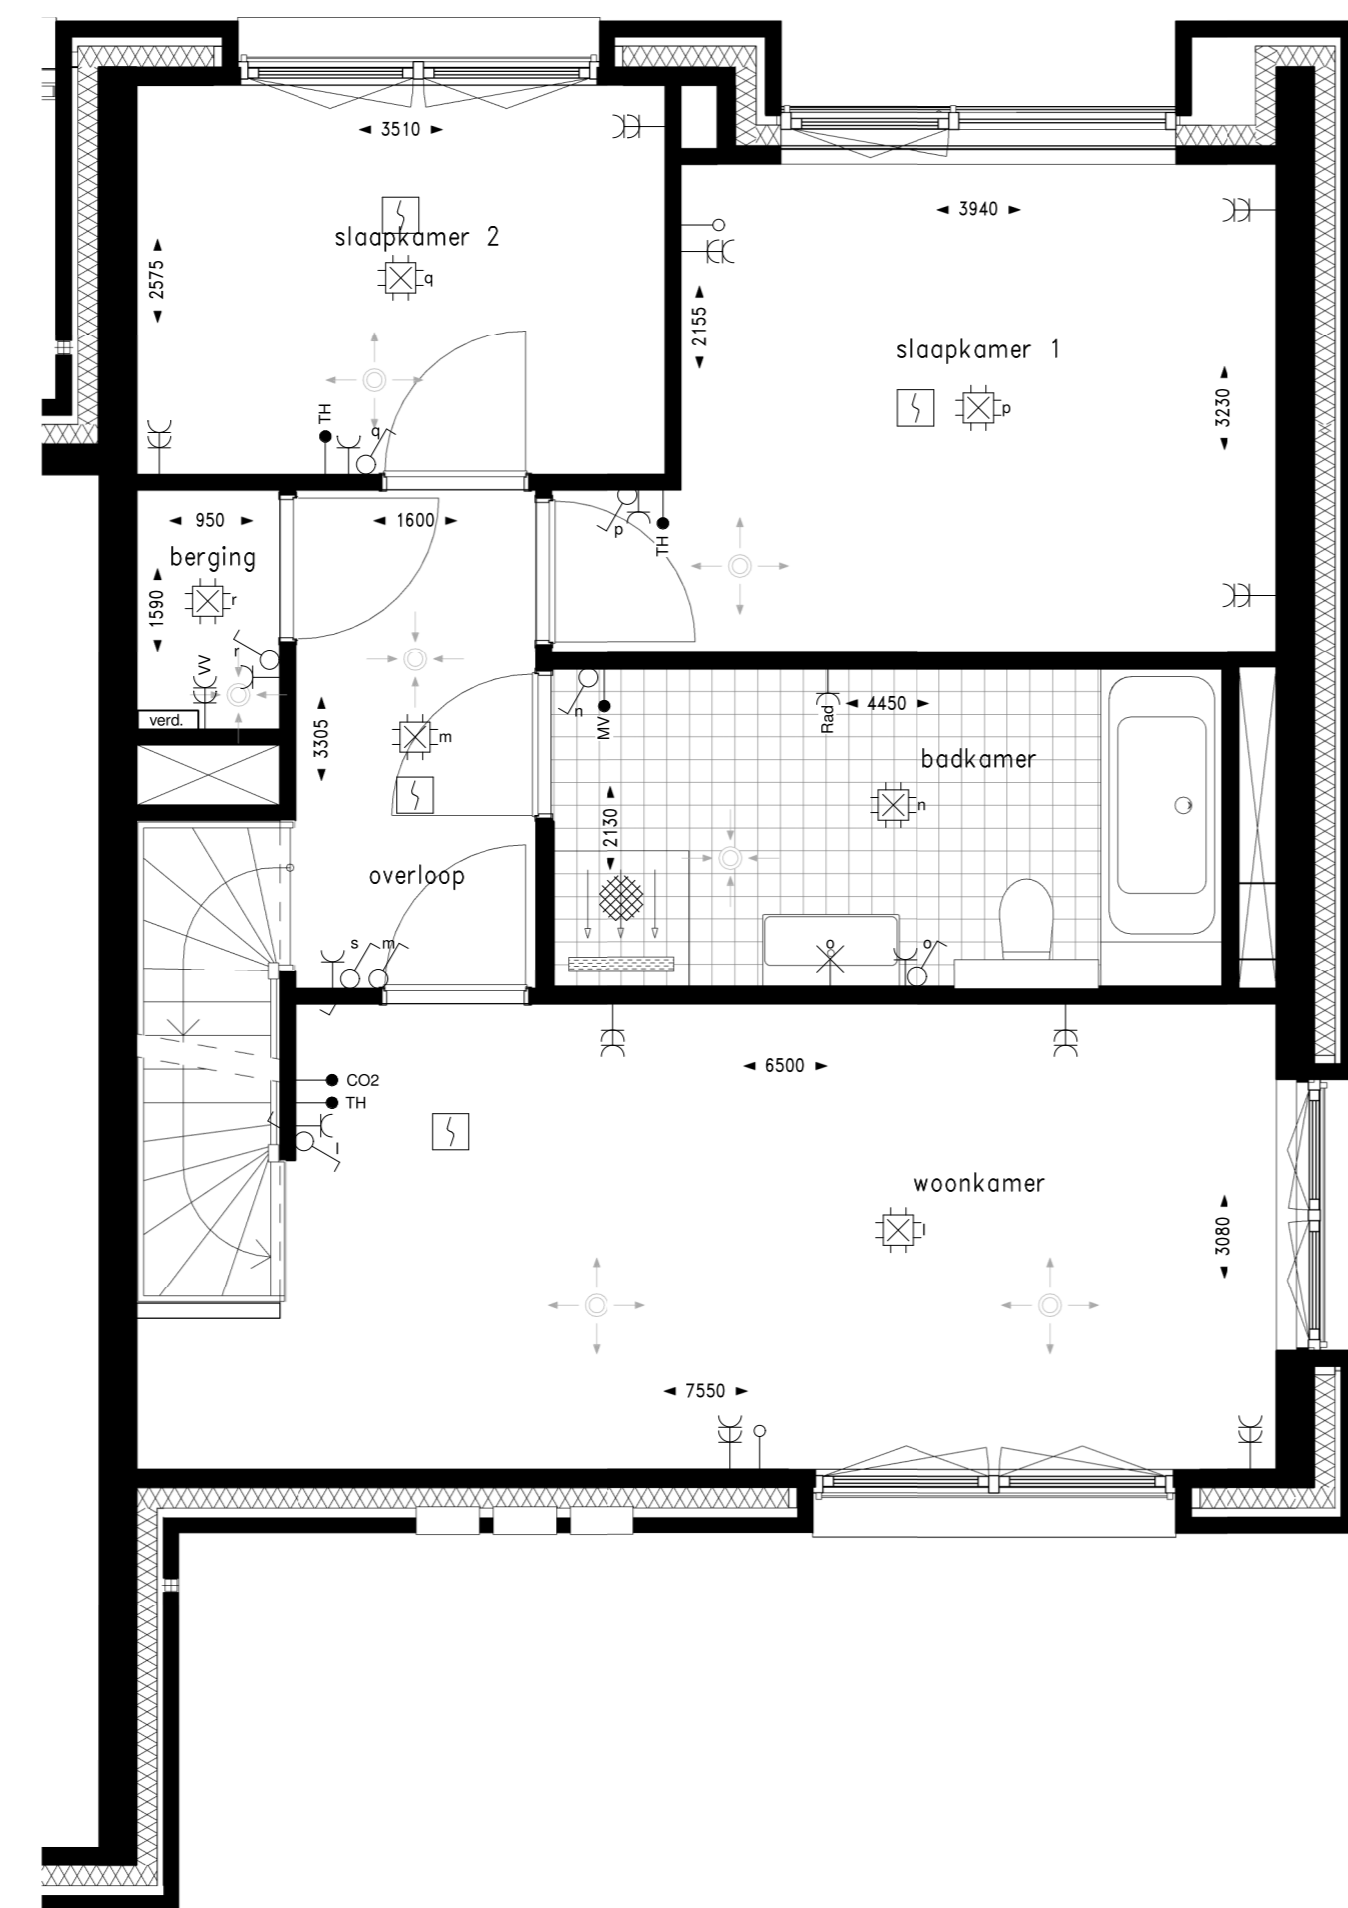

1e verdieping