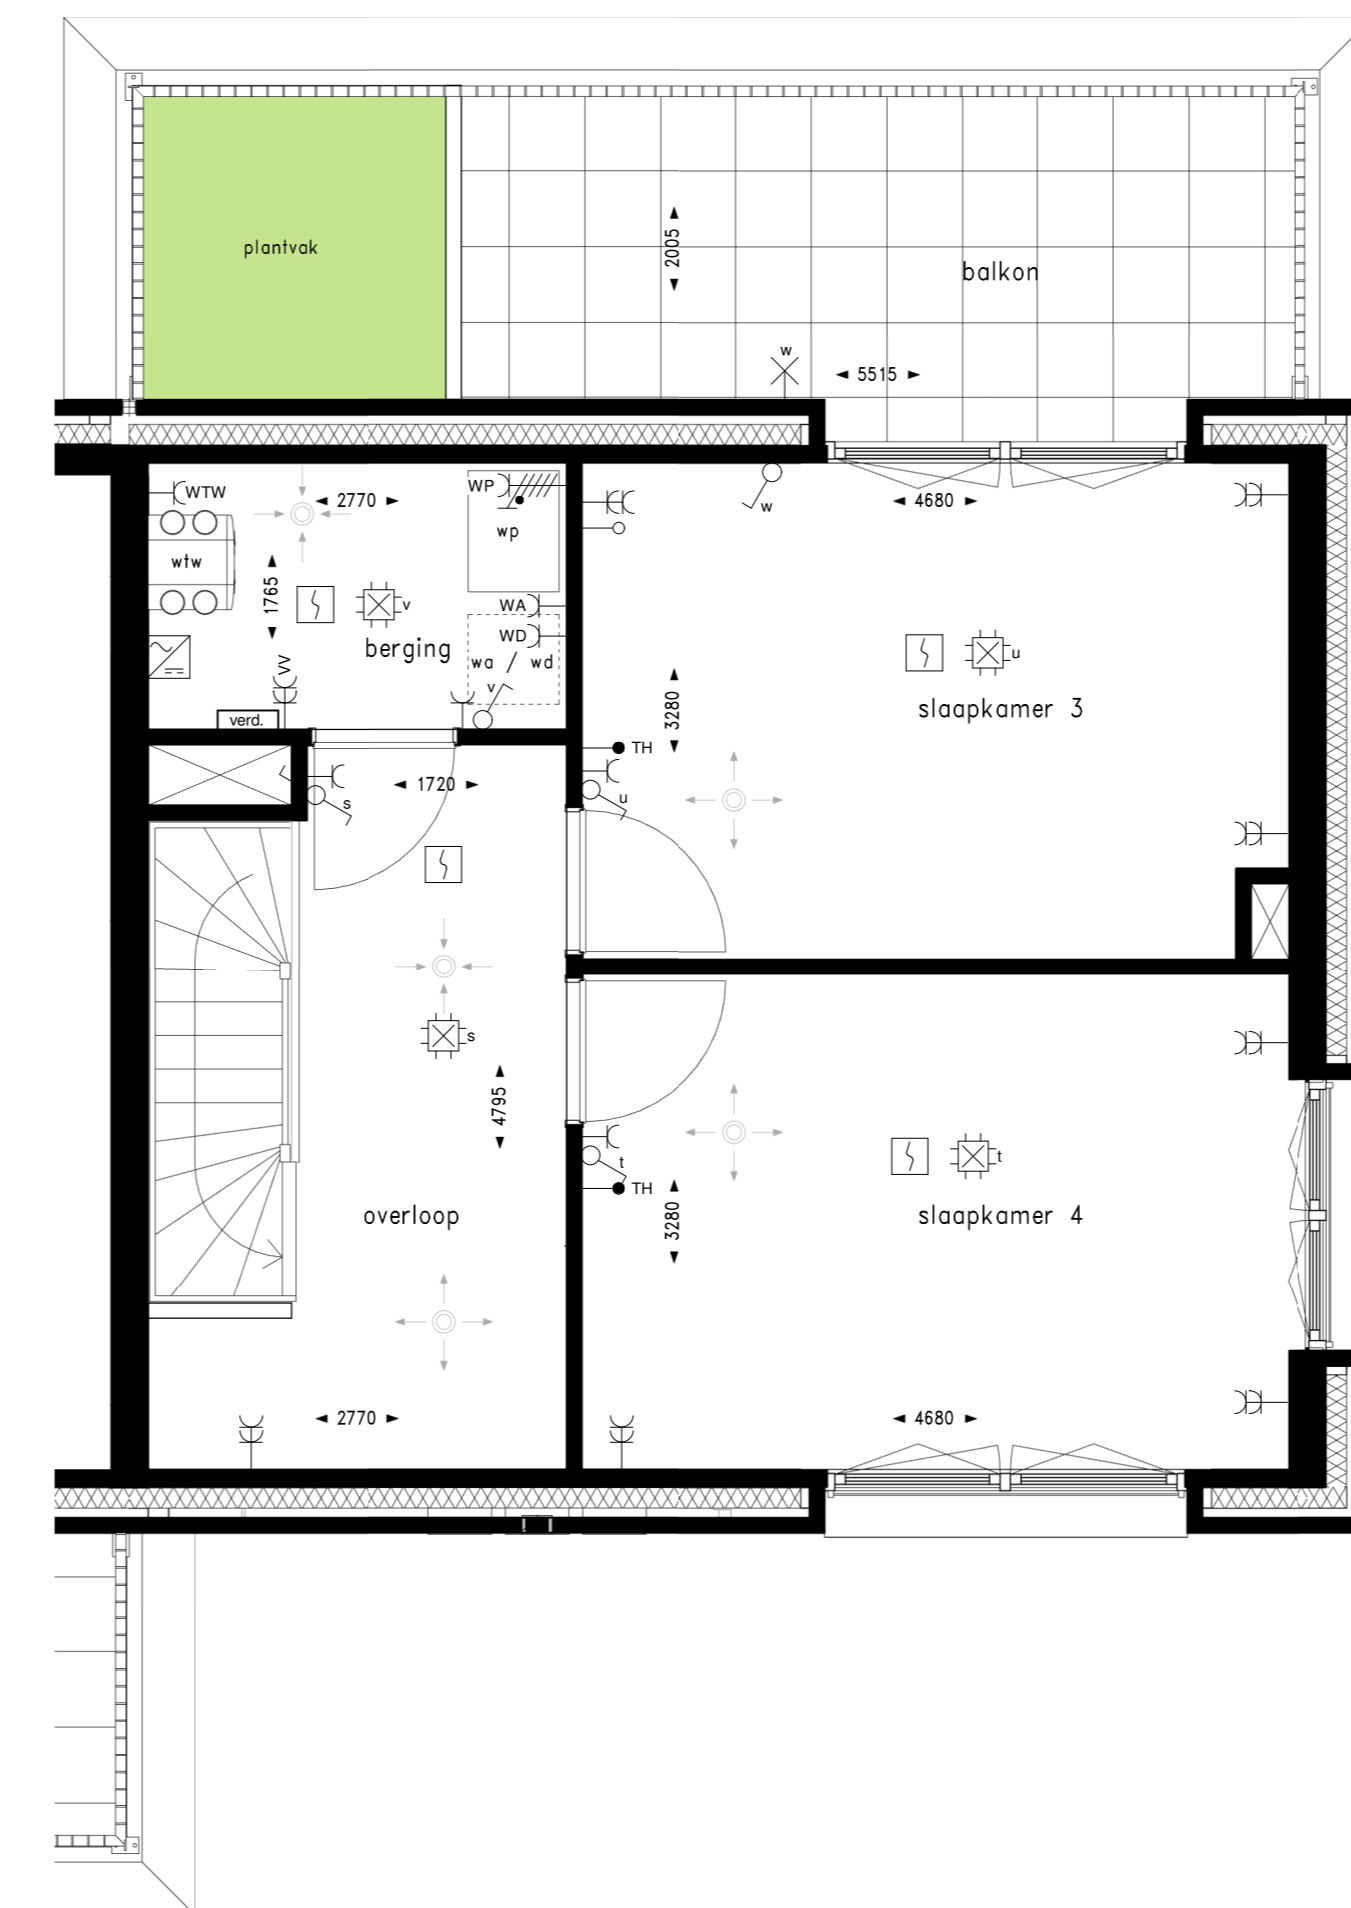

2e verdieping